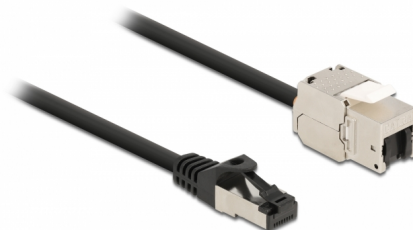

# Delock Cavo RJ45 maschio a modulo Keystone RJ45 femmina Cat.6A 2 m nero

## Descrizione

Questo cavo di rete Delock può essere utilizzato per estendere la connessione USB e collegare vari dispositivi. Il modulo Keystone può essere utilizzato per il montaggio in vari supporti, come pannelli patch keystone, faceplate o scatole a montaggio in superficie.

## Specifiche

- Connettori:
  - 1 x RJ45 maschio >
  - 1 x modulo Keystone RJ45 femmina
- Specifica Cat.6A
- Schermato (S/FTP)
- Modulo Keystone con cappuccio antipolvere
- Contatti dorati
- Per porte keystone con 19,2 x 14,9 mm
- Sezione dei cavi: 26 AWG
- Lunghezza con connettori: ca. 2 m
- Colore: nero
- Materiale: PVC / metallo

## Physical characteristics

Conductor gauge:	26 AWG
Material:	PVC / metallo
Shielding:	S/FTP
Lunghezza:	2 m
Colour:	nero