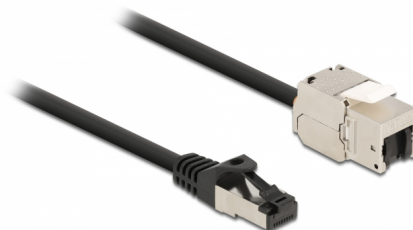

# Delock Kabel RJ45 muški na Keystone modul RJ45 ženski Cat.6A 2 m crni

## Opis

Ovaj mrežni kabel tvrtke Delock može se koristiti za proširenje i spajanje različitih uređaja. Keystone modul može se koristiti za montažu u raznim držačima, primjerice Keystone patch pločama, čeonim pločama ili kutijama za ugradnju u ravnini s površinom.

## Tehnički podaci

- Priključak:
  - 1 x RJ45 muški >
  - 1 x Keystone modul RJ45 ženski
- Cat.6A tehnički podaci
- Oklopljen (S/FTP)
- Keystone modul s poklopcem za zaštitu od prašine
- Pozlaćeni kontakti
- Za Keystone priključke dimenzija 19,2 x 14,9 mm
- Presjek kabela: 26 AWG
- Duljina zajedno s priključkom: oko 2 m
- Boja: crno
- Materijal: PVC / metal

## Physical characteristics

Conductor gauge:	26 AWG
Materijal:	PVC / metal
Shielding:	S/FTP
Duljina:	2 m
Boja:	crni