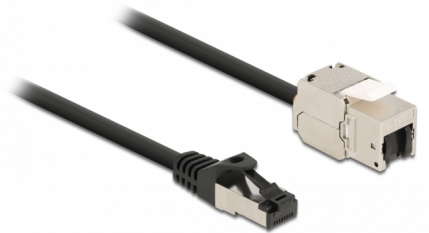

# Delock Kabel męski RJ45 do modułu Keystone RJ45 żeński Cat.6A 2 m, czarny

## Opis

Kabel sieciowy Delock może być wykorzystany do łączenia różnych urządzeń. Moduł Keystone może zostać wykorzystany do montowania różnych uchwytów, takich jak krosownice keystone, płytki frotowe bądź skrzynki naścienne.

## Specyfikacja

- Złącze:
  - 1 x RJ45 męski >
  - 1 x moduł Keystone RJ45 żeński
- Specyfikacja Cat.6A
- Ekranowana (S/FTP)
- Moduł Keystone z zatyczką p.pyłową
- Połączane styki
- Dla portów keystone z 19,2 x 14,9 mm
- Rodzaj kabla: 26 AWG
- Długość ze złączami: ok. 2 m
- Kolor: czarny
- Materiał: PVC / metal

## Physical characteristics

Conductor gauge:	26 AWG
Materiał:	PVC / metal
Shielding:	S/FTP
Długość:	2 m
Kolor:	czarny