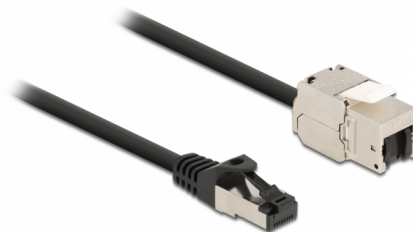

Delock Cablu RJ45 tată la modul Keystone RJ45 mamă Cat.6A, 2 m, negru

Descriere scurta

Acest cablu de rețea de la Delock poate fi utilizat pentru a extinde și conecta diverse dispozitive. Modulul Keystone poate fi utilizat pentru montarea în diverse suporturi, cum ar fi panouri de patch-uri keystone, plăci de față sau cutii de montare la suprafață.

2 m

Nr. 87028

EAN: 4043619870288

Țara de origine: China

Pachet: Pungă din plastic
cu închidere tip fermoar

Specification

- Conectori:
 - 1 x RJ45 tată >
 - 1 x modul Keystone RJ45 mamă
- Specificație Cat.6A
- Ecranat (S/FTP)
- Modul Keystone cu capac de praf
- Contacte placate cu aur
- Pentru porturi Keystone de 19,2 x 14,9 mm
- Grosime cablu: 26 AWG
- Lungimea incl. conectori: aprox. 2 m
- Culoare: negru
- Material: PVC / metal

Cerinte de sistem

- Un port tată RJ45 liber
- Un port RJ45 mamă disponibil

Pachetul contine

- Cablu RJ45

Imagini

General

Specification:	Cat. 6A
----------------	---------

Interface

Conector 1:	1 x RJ45 male
Conector 2:	1 x modul Keystone RJ45 mamă

Physical characteristics

Conductor gauge:	26 AWG
Material:	PVC / metal
Shielding:	S/FTP
Lungime:	2 m
Colour:	negru