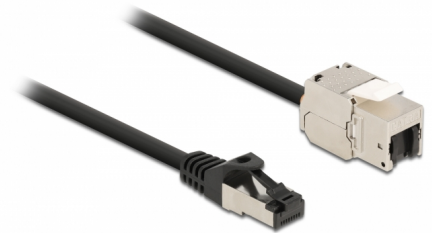

Delock Kabel RJ45 hane till Keystone-modul RJ45 hona Cat.6A 2 m svart

Beskrivning

Nätverkskabel från Delock som kan användas som förlängning och ansluta olika enheter. Keystone-modulen kan användas för att monteras i olika hållare som t.ex. Keystone patchpaneler, ytplattor eller ytmonteringslådor.

2 m

Artikelnummer 87028

EAN: 4043619870288

Ursprungsland: China

Paket: Zippåse

Specifikationer

- Anslutning:
 - 1 x RJ45 hane >
 - 1 x Keystone-modul RJ45 hona
- Cat.6A specifikation
- Skärmad (S/FTP)
- Keystone-modul med dammkåpa
- Guldpläterade kontakter
- För Keystone-portar med 19,2 x 14,9 mm
- Sladdstorlek: 26 AWG
- Längd inkl. kontakter: ca. 2 m
- Färg: svart
- Material: PVC / metall

Systemkrav

- En ledig RJ45-port hane
- En ledig RJ45-port hona

Paketets innehåll

- RJ45 kabel

Bilder

General

Specifikationer:	Cat. 6A
------------------	---------

Interface

Kontakt 1:	1 x RJ45 male
Kontakt 2:	1 x Keystone-modul RJ45 hona

Physical characteristics

Conductor gauge:	26 AWG
Material:	PVC / metall
Shielding:	S/FTP
Längd:	2 m
Färg:	svart