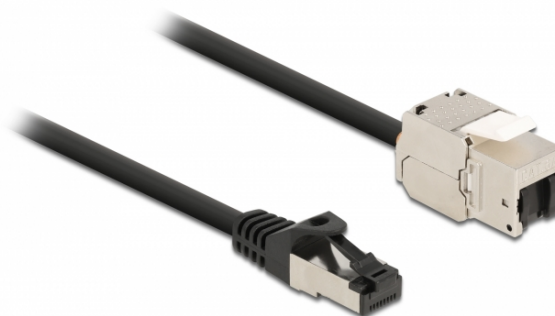

Delock Kabel męski RJ45 do modułu Keystone RJ45 żeński Cat.6A 5 m, czarny

Opis

Kabel sieciowy Delock może być wykorzystany do łączenia różnych urządzeń. Moduł Keystone może zostać wykorzystany do montowania różnych uchwytów, takich jak krosownice keystone, płytki frotowe bądź skrzynki naścienne.

5 m

Specyfikacja

- Złącze:
1 x RJ45 męski >
1 x moduł Keystone RJ45 żeński
- Specyfikacja Cat.6A
- Ekranowana (S/FTP)
- Moduł Keystone z zatyczką p.pyłową
- Połączone styki
- Dla portów keystone z 19,2 x 14,9 mm
- Rodzaj kabla: 26 AWG
- Długość ze złączami: ok. 5 m
- Kolor: czarny
- Materiał: PVC / metal

Wymagania systemowe

- Wolne gniazdo męskie RJ45
- Jedno wolne złącze żeńskie RJ45

Zawartość opakowania

- RJ45 kabel

Numer artykułu 87030

EAN: 4043619870301

Kraj pochodzenia: China

Opakowanie: Torba na zamek błyskawiczny

Zdjęcia

General	
Specyfikacja :	Cat. 6A
Interface	
Złącze 1:	1 x RJ45 male
Złącze 2:	1 x moduł Keystone RJ45 żeński
Physical characteristics	
Conductor gauge:	26 AWG
Materiał:	PVC / metal
Shielding:	S/FTP
Długość:	5 m
Kolor:	czarny