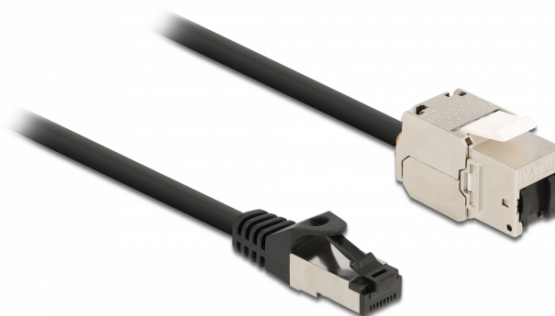

Delock Cablu RJ45 tată la modul Keystone RJ45 mamă Cat.6A, 5 m, negru

Descriere scurta

Acest cablu de rețea de la Delock poate fi utilizat pentru a extinde și conecta diverse dispozitive. Modulul Keystone poate fi utilizat pentru montarea în diverse suporturi, cum ar fi panouri de patch-uri keystone, plăci de față sau cutii de montare la suprafață.

5 m

Specification

- Conectori:
 - 1 x RJ45 tată >
 - 1 x modul Keystone RJ45 mamă
- Specificație Cat.6A
- Ecranat (S/FTP)
- Modul Keystone cu capac de praf
- Contacte placate cu aur
- Pentru porturi Keystone de 19,2 x 14,9 mm
- Grosime cablu: 26 AWG
- Lungimea incl. conectori: aprox. 5 m
- Culoare: negru
- Material: PVC / metal

Cerinte de sistem

- Un port tată RJ45 liber
- Un port RJ45 mamă disponibil

Pachetul contine

- Cablu RJ45

Nr. 87030

EAN: 4043619870301

Țara de origine: China

Pachet: Pungă din plastic cu închidere tip fermoar

Imagini

General	
Specification:	Cat. 6A
Interface	
Conector 1:	1 x RJ45 male
Conector 2:	1 x modul Keystone RJ45 mamă
Physical characteristics	
Conductor gauge:	26 AWG
Material:	PVC / metal
Shielding:	S/FTP
Lungime:	5 m
Colour:	negru