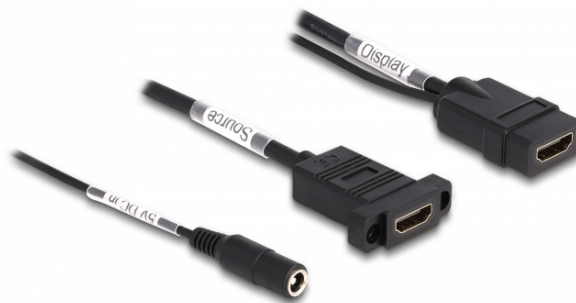

Delock HDMI kabel, 4K 60 Hz, se stejnosměrným přívodem, 2,1 x 5,5 mm, 0,30 m, panelová montáž

Popis

Tento HDMI kabel značky Delock je navržen tak, aby poskytoval zásuvkový port rozhraní HDMI. Prostřednictvím přídavného stejnosměrného konektoru je možné přivádět napájecí proud. Užitím aktivních adaptérů lze zaručit nepřetržitý přívod proudu.

**30 cm**

Poznámka

Jestliže bude stejnosměrným konektorem přiváděn proud, bude možno přenášet signál jen v jednom směru. Bez externího napájecího zdroje lze kabel využívat obousměrně.

Specifikace

- Konektor:
 - 1 x HDMI samice
 - 1 x HDMI samice + 1 x DC 5 V jack 2,1 x 5,5 mm
- Rozlišení až 3840 x 2160 @ 60 Hz (v závislosti na systému a připojeném hardware)
- Podporuje řídicí povely CEC 2.0
- Podporuje HDCP 2.2 (High-Bandwidth Digital Content Protection)
- Podporuje HDR
- Vstupní napětí: 5 V
- Materiál: PC plast
- Montážní díra: ca. 21,5 x 12,5 mm, rozteč otvoru šroubu ca. 28 mm
- Délka včetně konektorů cca. 0,3 m
- Barva: černá

Balení: Plastová taška se zipem

Interface	
Konektor 1:	1 x HDMI-A samice
Konektor 2:	1 x HDMI-A samice 1 x DC 5,5 x 2,1 mm Buchse
Technical characteristics	
Maximum screen resolution:	3840 x 2160 @ 60 Hz
Physical characteristics	
Délka:	0,3 m
Barva:	černá