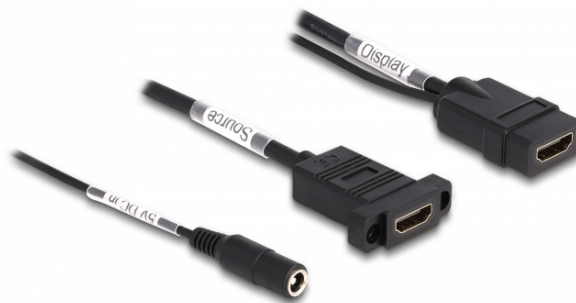

Delock Καλώδιο HDMI 4K 60 Hz με τροφοδοτικό DC 2,1 x 5,5 χιλ. 0,30 μ. με πίνακα στερέωσης

Περιγραφή

Αυτό το καλώδιο HDMI της Delock είναι σχεδιασμένο να παρέχει μια θηλυκή θύρα HDMI. Μέσω του επιπρόσθετου συνδέσμου DC, είναι δυνατή η τροφοδοσία ενέργειας. Με τη χρήση ενεργών ανταπτόρων μπορεί να εγγυηθεί μια συνεχή παροχή ενέργειας.

**30 cm**

Σημείωση

Εάν παρέχεται ενέργεια μέσω του συνδέσμου DC, το σήμα μπορεί να μεταδοθεί μόνο προς μια κατεύθυνση. Χωρίς εξωτερική παροχή ενέργειας το καλώδιο μπορεί να χρησιμοποιηθεί αμφίδρομα.

Χαρακτηριστικά

- Συνδετήρας:
 - 1 x HDMI θηλυκό
 - 1 x HDMI θηλυκό + 1 x βύσμα συνεχούς ρεύματος DC 5 V 2,1 x 5,5 mm
- Ανάλυση έως και 3840 x 2160 @ 60 Hz (ανάλογα με το σύστημα και το συνδεδεμένο υλικό)
- Υποστηρίζει εντολές ελέγχου CEC 2.0
- Υποστηρίζει HDCP 2.2 (High-Bandwidth Digital Content Protection)
- Υποστηρίζει HDR
- Ρεύμα εισόδου: 5 V
- Υλικό: PC πλαστικό
- Οπή στερέωσης: περίπου 21,5 x 12,5 mm, βήμα οπής βίδας περίπου 28 mm
- Μήκος συμπεριλ. συνδέσμου (L): περ. 0,3 m
- Χρώμα: μαύρο

Εικόνες

Interface	
Συνδετήρας 1:	1 x HDMI-A θηλυκό
Συνδετήρας 2:	1 x HDMI-A θηλυκό 1 x DC 5,5 x 2,1 mm Buchse
Technical characteristics	
Maximum screen resolution:	3840 x 2160 @ 60 Hz
Physical characteristics	
Μήκος:	0,3 m
Χρώμα:	μαύρο