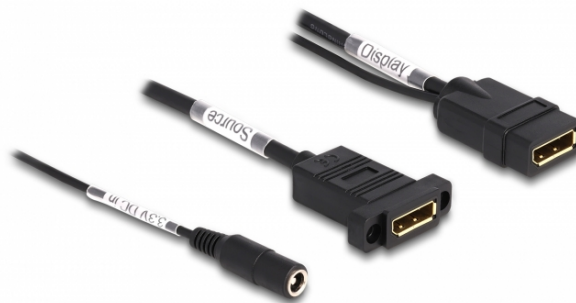

Delock Cablu DisplayPort 4K 60 Hz cu alimentare DC 2,1 x 5,5 mm, 0,30 m, montare pe panou

Descriere scurta

Acest cablu DisplayPort de la Delock este proiectat pentru a oferi un port DisplayPort mamă. Prin intermediul conectorului suplimentar de curent continuu, este posibilă alimentarea cu energie electrică. Prin utilizarea adaptoarelor active, poate fi garantată o sursă de alimentare constantă.

30 cm

Notă

Dacă alimentarea este furnizată prin conectorul de curent continuu, semnalul poate fi transmis numai într-o singură direcție. Fără alimentare externă, cablul poate fi utilizat bidirecțional.

Specificațion

- Conectori:
 - 1 x DisplayPort mamă
 - 1 x DisplayPort mamă + 1 x mufă c.c. de 3,3 V, 2,1 x 5,5 mm
- Rezoluție de până la 3840 x 2160 @ 60 Hz (în funcție de sistem și de componentele hardware conectate)
- Acceptă HDCP 2.2 (protecție conținut digital cu lățime de bandă mare)
- Acceptă HDR
- Tensiune de intrare: 3,3 V
- Material: plastic PC
- Diametru cablu: ca. 5,5 mm
- Orificiu de montare: aprox. 21,5 x 12,5 mm, pas gaură șurub aprox. 28 mm
- Lungimea incl. conectori (L): aprox. 0,3 m
- Culoare: negru

Imagini

Interface	
Conector 1:	1 x DisplayPort mamă
Conector 2:	1 x DisplayPort mamă 1 x DC 5,5 x 2,1 mm Buchse
Technical characteristics	
Maximum screen resolution:	3840 x 2160 @ 60 Hz
Physical characteristics	
Lungime:	0,3 m
Colour:	negru