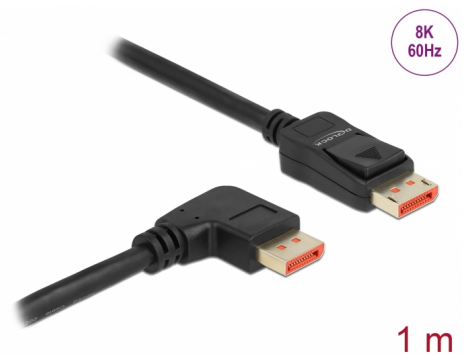

# Delock DisplayPort kabel hane rak till hane 90° rätvinklad 8K 60 Hz 1 m

## Beskrivning

DisplayPort-kabel från Delock som används för att ansluta enheter med ett DisplayPort-gränssnitt, som t.ex. skärmar, projektorer eller TV-skärmar, till en PC eller bärbar dator. Med stöd för en maximal bandbredd på 32,4 Gb/s kan innehåll visas i 8K Ultra HD (7680 x 4320 vid 60 Hz) resp. 5K (5120 x 2880 vid 120 Hz) och 4K Ultra HD (3840 x 2160 vid 240 Hz)-upplösning. Den trippelskärmade kabeln är av högsta kvalitet vilket även märkbart förbättrar kvaliteten på ljudöverföringar med en samplingshastighet upp till 1536 kHz.

## Specifikationer

- Anslutning:
  - 1 x DisplayPort hane >
  - 1 x DisplayPort hane vinklad
- DisplayPort 1.4 specifikation
- Bakåtkompatibel till DisplayPort 1.3, 1.2 och 1.1
- Pin 20 är inte ansluten
- Sladdstorlek: 28 AWG
- Kabelldiameter: ca. 7 mm
- Kopparledare
- Trippelskärmad kabel
- Guldpläterade kontakter
- Överför ljud- och videosignaler
- Dataöverföringshastighet upp till 32,4 Gb/s
- Upplösning upp till:
  - Skärm med DSC-stöd:
    - 7680 x 4320 @ 60 Hz
    - 5120 x 2880 @ 120 Hz
    - 3840 x 2160 @ 240 Hz
  - Skärm utan DSC-stöd:

## Physical characteristics

Kabeldiameter:	7 mm
Stift slutförda:	guldpläterade
Conductor material:	copper
Conductor gauge:	28 AWG
Shielding:	trippelskärmad
Längd:	1 m
Färg:	svart