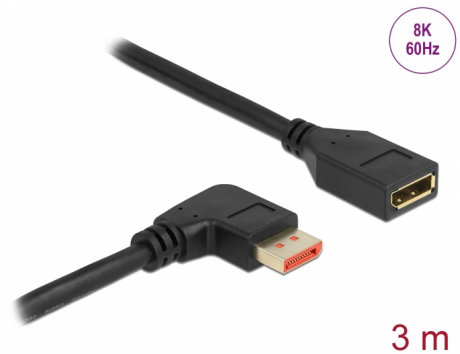

Delock Επέκταση καλωδίου DisplayPort αρσενικός 90° με γωνία από δεξιά προς θυληκό 8K 60 Hz 3 m

Περιγραφή

Αυτό το καλώδιο DisplayPort από τη Delock καθιστά δυνατή την επέκταση μιας σύνδεσης DisplayPort. Το τριπλά καλυμμένο καλώδιο υποστηρίζει ανάλυση έως και 8K Ultra HD (7680 x 4320 @ 60 Hz) και είναι προς τα κάτω συμβατό με 4K Ultra HD.

Αρ. προϊόντος 87079

EAN: 4043619870790

Χώρα προέλευσης: China

Συσκευασία: Συσκευασία

Προδιαγραφές

- Συνδετήρας:
 - 1 x DisplayPort αρσενικό με γωνία >
 - 1 x DisplayPort θηλυκό
- Προδιαγραφές DisplayPort 1.4
- DisplayPort 1.3, 1.2 και 1.1 συμβατό και με το παλαιότερο
- Συνδέεται DisplayPort 20 ακίδων (υποστηρίζει 3,3 V)
- Μετρητής καλωδίου: 28 AWG
- Διάμετρος καλωδίου: περίπου 7 mm
- Αγωγός χαλκού
- Τριπλά θωρακισμένο καλώδιο
- Επιχρυσωμένες επαφές
- Μεταφορά ηχητικών σημάτων και σημάτων βίντεο
- Ρυθμός μεταφοράς δεδομένων της τάξης των 32,4 Gbps
- Ανάλυση έως και:
 - Εμφάνιση με υποστήριξη DSC:
 - 7680 x 4320 @ 60 Hz
 - 5120 x 2880 @ 120 Hz
 - 3840 x 2160 @ 240 Hz
 - Εμφάνιση χωρίς υποστήριξη DSC:

Συνδετήρας 1:	1 x DisplayPort αρσενικό
Συνδετήρας 2:	1 x DisplayPort θηλυκό

Technical characteristics

Ρυθμός μεταφοράς δεδομένων:	32,4 Gb/s
Maximum screen resolution:	7680 x 4320 @ 60 Hz

Physical characteristics

Τελείωμα ακίδας:	επιχρυσωμένη
Conductor material:	χαλκός
Conductor gauge:	28 AWG
Shielding:	triple
Μήκος:	3 m
Χρώμα:	μαύρο