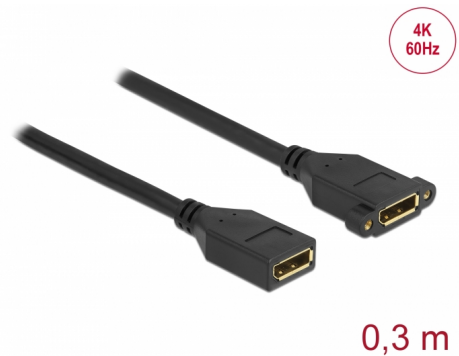

Delock Καλώδιο DisplayPort 1.2 θηλυκό προς θηλυκό πλαίσιο στερέωσης 4K 60 Hz 30 cm

Περιγραφή

Αυτό το καλώδιο από τη Delock μπορεί να χρησιμοποιηθεί για την επέκταση μιας σύνδεσης DisplayPort καθώς και για τη σύνδεση διαφόρων συσκευών. Η θηλυκή θύρα μπορεί να προσαρτηθεί με δύο βίδες, π.χ. σε ένα bracket υποδοχής, σε έναν αγωγό καλωδίων ή ένα περίβλημα ανάλογου ανοίγματος. Με τον τρόπο αυτό, είναι δυνατή η εγκατάσταση ενός συνδέσμου DisplayPort σε μια εύκολα προσβάσιμη θέση.

0,3 m

Αρ. προϊόντος 87099

EAN: 4043619870998

Χώρα προέλευσης: China

Συσκευασία: Συσκευασία

Προδιαγραφές

- Συνδετήρας:
 - 1 x DisplayPort θηλυκό >
 - 1 x DisplayPort, θηλυκό πλαίσιο στερέωσης
- Προδιαγραφές DisplayPort 1.2
- Συνδέεται DisplayPort 20 ακίδων (υποστηρίζει 3,3 V)
- Τύπος βίδας: M3
- Απόσταση βίδας: 27 χιλ.
- Μετρητής καλωδίου: 28 AWG
- Διάμετρος καλωδίου: περίπου 7 mm
- Αγωγός χαλκού
- Τριπλά θωρακισμένο καλώδιο
- Επιχρυσωμένες επαφές
- Μεταφορά ηχητικών σημάτων και σημάτων βίντεο
- Ρυθμός μεταφοράς δεδομένων της τάξης των 21,6 Gbps
- Ανάλυση έως και 3840 x 2160 @ 60 Hz (ανάλογα με το σύστημα και το συνδεδεμένο υλικό)
- Υποστηρίζει HDR
- Υποστηρίζει HDCP 1.4 και 2.2
- Χρώμα: μαύρο

- Μήκος συμπεριλ. συνδέσμου: περ. 30 cm

Απαιτήσεις συστήματος

- Μια ελεύθερη διεπαφή DisplayPort

Περιεχόμενα συσκευασίας

- Καλώδιο πλαισίου στερέωσης DisplayPort
- 2 x βίδες

Εικόνες

General

Προδιαγραφές:	DisplayPort 1.2 HDCP 1.4 HDCP 2.2 HDR
---------------	--

Τελείωμα ακίδας:	επιχρυσωμένη
Conductor material:	χαλκός
Conductor gauge:	28 AWG
Απόσταση βίδας:	27 mm
Τύπος βίδας:	M3
Shielding:	triple
Μήκος:	30 cm
Χρώμα:	μαύρο