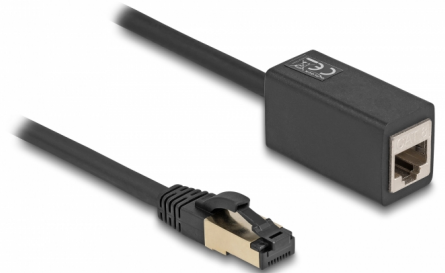

# Delock Câble d'extension de réseau RJ45 mâle à RJ45 femelle Cat.8.1 S/FTP, 1 m, noir

## Description

Ce câble de réseau de Delock peut être utilisé pour étendre et connecter divers appareils et il est approprié pour les applications Ethernet 25/40GBASE-T avec une fréquence de 2 GHz et une vitesse de transfert des données jusqu'à 40 Go/s.

1 m

**N° produit 87105**

EAN: 4043619871056

Pays d'origine: China

Emballage: Sac polyvalent à fermeture éclair

## Spécifications techniques

- Connecteurs :
  - 1 x RJ45 mâle
  - 1 x RJ45 femelle
- Spécification Cat.8.1
- Débit de données jusqu'à 40 Gbps
- Blindé (S/FTP)
- LSZH (sans halogène)
- Jauge de câble : 26 AWG
- Diamètre du câble : env. 6,0 mm
- Longueur du câble : env. 1 m
- Couleur : noir