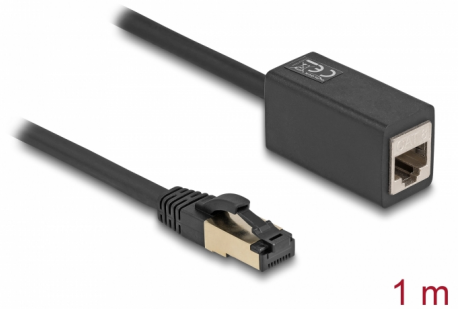

Delock Cavo di prolunga di rete da RJ45 maschio per RJ45 femmina Cat.8.1 S/FTP 1 m nero

Descrizione

Questo cavo di rete Delock può essere utilizzato per estendere e collegare vari dispositivi ed è adatto per applicazioni Ethernet 25/40GBASE-T con una frequenza di 2 GHz e una velocità di trasferimento dati fino a 40 Gbps.

1 m

Articolo n. 87105

EAN: 4043619871056

Paese di origine: China

Pacchetto: Sacchetto in plastica con cerniera

Specifiche

- Connettori:
 - 1 x RJ45 maschio
 - 1 x RJ45 femmina
- Specifica Cat.8.1
- Velocità di trasferimento dati fino a 40 Gbps
- Schermato (S/FTP)
- LSZH (senza alogeni)
- Sezione dei cavi: 26 AWG
- Diametro cavo: ca. 6,0 mm
- Lunghezza cavo: ca. 1 m
- Colore: nero

Requisiti di sistema

- Una porta RJ45 disponibile

Contenuto della confezione

- Cavo di prolunga

Immagini

General

Specification:	Cat. 8.1
----------------	----------

Interface

Connettore 1:	1 x RJ45 maschio
Connettore 2:	1 x RJ45 femmina

Physical characteristics

Conductor gauge:	26 AWG
Material:	LSZH (senza alogeni)
Shielding:	S/FTP
Lunghezza:	1 m
Colour:	nero
Diametro cavo:	6,0 mm