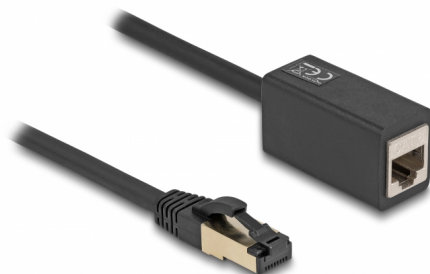

# Delock Mrežni produžni kabel RJ45 muški na RJ45 ženski Cat.8.1 S/FTP 1 m crni

## Opis

Ovaj mrežni kabel tvrtke Delock može se koristiti za proširenje i povezivanje različitih uređaja i prikladan je za 25/40GBASE-T Ethernet aplikacije s frekvencijom od 2 GHz i brzinom prijenosa podataka do 40 Gbps.

## Tehnički podaci

- Priključak:
  - 1 x RJ45 muški
  - 1 x RJ45 ženski
- Cat.8.1 tehnički podaci
- Brzina prijenosa podataka do 40 Gbps
- Oklopljen (S/FTP)
- LSZH (bez halogena)
- Presjek kabela: 26 AWG
- Promjer kabela: oko 6,0 mm
- Duljina kabela: oko 1 m
- Boja: crno