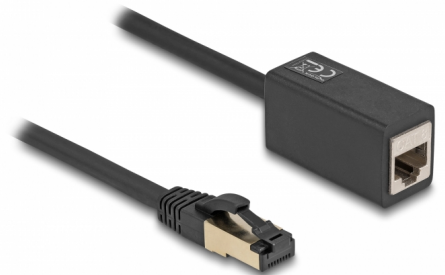

Delock Sieciowy kabel przedłużający RJ45 męski na RJ45 żeński, Cat.8.1 S/FTP, 1 m, czarny

Opis

Ten kabel sieciowy firmy Delock służy do przedłużania i łączenia różnych urządzeń i jest odpowiedni do zastosowań Ethernet 25/40GBASE-T z częstotliwością 2 GHz i szybkością przesyłu danych sięgającą 40 Gbps.

1 m

Numer artykułu 87105

EAN: 4043619871056

Kraj pochodzenia: China

Opakowanie: Torba na zamek błyskawiczny

Specyfikacja

- Złącze:
 - 1 x RJ45 męski
 - 1 x RJ45 żeński
- Specyfikacja Cat.8.1
- Szybkość transmisji danych do 40 Gbps
- Ekranowana (S/FTP)
- LSZH (bezhalogenowy)
- Rodzaj kabla: 26 AWG
- Średnica kabla: ok. 6,0 mm
- Długość kabla: ok. 1 m
- Kolor: czarny

Złącze 1:	1 x RJ45 męski
Złącze 2:	1 x RJ45 żeńskie

Physical characteristics

Conductor gauge:	26 AWG
Materiał:	LSZH (bezhalogenowy)
Shielding:	S/FTP
Długość:	1 m
Kolor:	czarny
Średnica kabla:	6,0 mm