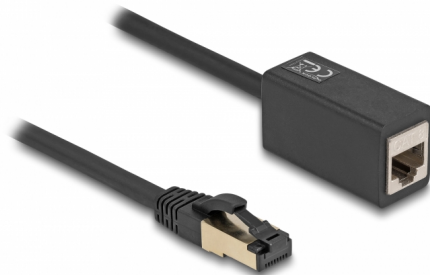

Delock Cablu de extensie de rețea RJ45 tată la RJ45 mamă categoria 8.1 S/FTP 1 m, negru

Descriere scurta

Acest cablu de rețea de la Delock poate fi utilizat pentru extinderea și conectarea diferitelor dispozitive și este potrivit pentru aplicații Ethernet 25/40gbase-T cu o frecvență de 2 GHz și o rată de transfer de date de până la 40 Gbps.

1 m

Nr. 87105

EAN: 4043619871056

Țara de origine: China

Pachet: Pungă din plastic
cu închidere tip fermoar

Specification

- Conectori:
 - 1 x RJ45 tată
 - 1 x RJ45 mamă
- Specificație Cat.8.1
- Rată de transfer a datelor de până la 40 Gbps
- Ecranat (S/FTP)
- LSZH (fără halogen)
- Grosime cablu: 26 AWG
- Diametru cablu: ca. 6,0 mm
- Lungime cablu: aprox. 1 m
- Culoare: negru

Cerinte de sistem

- Un port RJ45 liber

Pachetul contine

- Cablu prelungitor

Imagini

General

Specification:	Cat. 8.1
----------------	----------

Interface

Conector 1:	1 x RJ45 male
Conector 2:	1 x RJ45 mamă

Physical characteristics

Conductor gauge:	26 AWG
Material:	LSZH (fără halogen)
Shielding:	S/FTP
Lungime:	1 m
Colour:	negru
Diametru cablu:	6,0 mm