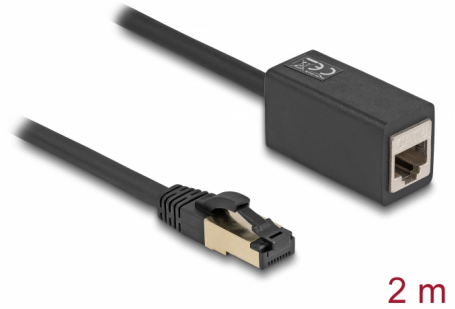

Delock Καλώδιο Επέκτασης Δικτύου RJ45 αρσενικό προς RJ45 θηλυκό Cat.8.1 S/FTP 2 μ μαύρο χρώμα

Περιγραφή

Αυτό το καλώδιο δικτύου της Delock μπορεί να χρησιμοποιηθεί για επέκταση και σύνδεση διάφορων συσκευών και είναι κατάλληλο για εφαρμογές 25/40GBASE-T Ethernet με συχνότητα 2 GHz και ρυθμό μεταφοράς δεδομένων έως και 40 Gbps.

Αρ. προϊόντος 87106

EAN: 4043619871063

Χώρα προέλευσης: China

Συσκευασία: Τσαντάκι με φερμουάρ

Χαρακτηριστικά

- Συνδετήρας:
 - 1 x αρσενικό RJ45
 - 1 x θηλυκός RJ45
- Προδιαγραφές Cat.8.1
- Ρυθμός μεταφοράς δεδομένων της τάξης των 40 Gbps
- Θωρακισμένο (S/FTP)
- LSZH (δεν περιέχει αλογόνο)
- Μετρητής καλωδίου: 26 AWG
- Διάμετρος καλωδίου: περίπου 6,0 mm
- Μήκος καλωδίου: περ. 2 m
- Χρώμα: μαύρο

Συνδετήρας 1:	1 x RJ45 male
Συνδετήρας 2:	1 x θηλυκός RJ45

Physical characteristics

Conductor gauge:	26 AWG
Υλικό:	LSZH (δεν περιέχει αλογόνο)
Shielding:	S/FTP
Μήκος:	2 m
Χρώμα:	μαύρο
Διάμετρος καλωδίου:	6,0 mm