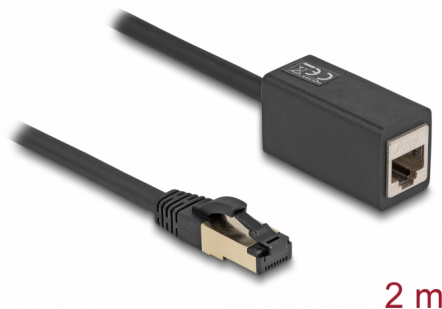

Delock Mrežni produžni kabel RJ45 muški na RJ45 ženski Cat.8.1 S/FTP 2 m crni

Opis

Ovaj mrežni kabel tvrtke Delock može se koristiti za proširenje i povezivanje različitih uređaja i prikladan je za 25/40GBASE-T Ethernet aplikacije s frekvencijom od 2 GHz i brzinom prijenosa podataka do 40 Gbps.

2 m

Predmet br. 87106

EAN: 4043619871063

Zemlja podrijetla: China

Pakiranje: Plastična vrećica sa zip zatvaračem

Tehnički podaci

- Priključak:
 - 1 x RJ45 muški
 - 1 x RJ45 ženski
- Cat.8.1 tehnički podaci
- Brzina prijenosa podataka do 40 Gbps
- Oklopljen (S/FTP)
- LSZH (bez halogena)
- Presjek kabela: 26 AWG
- Promjer kabela: oko 6,0 mm
- Duljina kabela: oko 2 m
- Boja: crno

Preduvjeti sustava

- Slobodan priključak RJ45

Sadržaj pakiranja

- Produžni kabel

Slike

General

Tehnički podaci:	Cat. 8.1
------------------	----------

Interface

Priključak 1:	1 x RJ45 male
Priključak 2:	1 x RJ45 ženski

Physical characteristics

Conductor gauge:	26 AWG
Materijal:	LSZH (bez halogena)
Shielding:	S/FTP
Duljina:	2 m
Boja:	crni
Promjer kabela:	6,0 mm