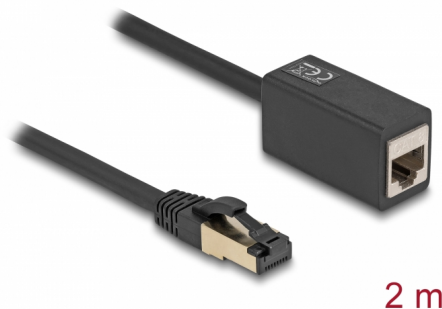

# Delock Cablu de extensie de rețea RJ45 tată la RJ45 mamă categoria 8.1 S/FTP 2 m, negru

## Descriere scurta

Acest cablu de rețea de la Delock poate fi utilizat pentru extinderea și conectarea diferitelor dispozitive și este potrivit pentru aplicații Ethernet 25/40gbase-T cu o frecvență de 2 GHz și o rată de transfer de date de până la 40 Gbps.

2 m

**Nr. 87106**

EAN: 4043619871063

Țara de origine: China

Pachet: Pungă din plastic  
cu închidere tip fermoar

## Specification

- Conectori:
  - 1 x RJ45 tată
  - 1 x RJ45 mamă
- Specificație Cat.8.1
- Rată de transfer a datelor de până la 40 Gbps
- Ecranat (S/FTP)
- LSZH (fără halogen)
- Grosime cablu: 26 AWG
- Diametru cablu: ca. 6,0 mm
- Lungime cablu: aprox. 2 m
- Culoare: negru