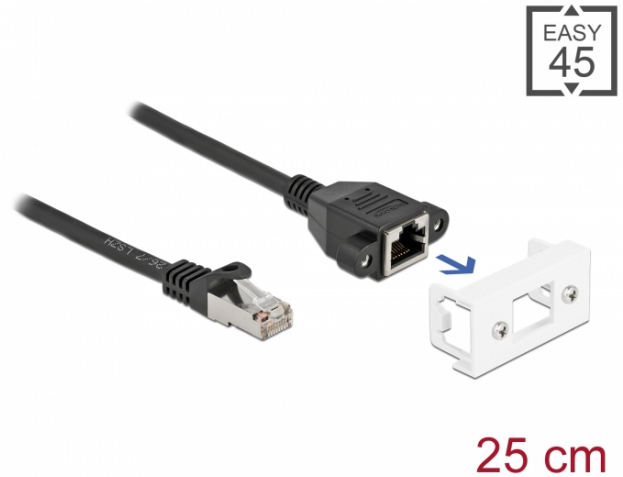

Delock Mrežni produžni kabel za Easy 45 modul S/FTP RJ45 muški na RJ45 ženski Cat.6A 25 cm crni

Opis

Ovaj mrežni kabel tvrtke Delock može se koristiti za proširenje i spajanje različitih uređaja. Navojni ženski ulaz RJ45 može se pričvrstiti na modul Easy 45 tvrtke Delock. Jednostavan zahvatni mehanizam omogućava da je modul pričvršćen i po potrebi se može ukloniti.

Easy 45 spaja

Easy 45 je promjenjivi, modularni sustav koji omogućava dodavanje komponenti kao što su utikači, HDMI ili USB priključci u skladu s vašim potrebama. Moduli Easy 45 su standardizirani i mogu se montirati u raznim držačima modula ili kabelskim kanalicama. Easy 45 gradi sučelje između električne, mrežne i systemske instalacije te mnogih perifernih uređaja kao što su TV, monitori, pisači, prijenosna računala i mnogih drugih.

Tehnički podaci

- Priključak:
 - 1 x RJ45 muški >
 - 1 x RJ45 ženski s maticama
- Prikladno za držač modula Delock Easy 45
- Veličina modula: 22,5 x 45 mm
- Cat.6A tehnički podaci
- Oklopljen (S/FTP)
- LSZH (bez halogena)
- Duljina vijka: oko 27,8 mm
- Presjek kabela: 26 AWG
- Duljina zajedno s priključkom: oko 25 cm
- Boja: crno / bijela
- Materijal: PVC

Pakiranje: Plastična vrećica sa zip zatvaračem

Slike

General

Tehnički podaci: Cat. 6A

Interface

Priključak 1: 1 x RJ45 male

Priključak 2: 1 x RJ45 ženski s maticama

Physical characteristics