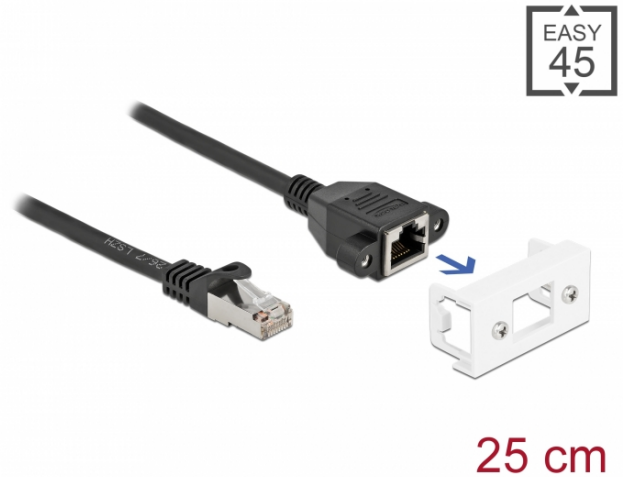

Delock Nätverksförlängningskabel för Easy 45-modul S/FTP RJ45 hane till RJ45 hona Cat.6A 25 cm svart

Beskrivning

Nätverkskabel från Delock som kan användas som förlängning och ansluta olika enheter. Skruvbar RJ45 hona-porten kan fästas på Delock Easy 45-modulen. Den enkla snap-in-mekanismen gör att module sitter säkert på plats och enkelt kan avlägsnas vid behov.

Easy 45 ansluter

Easy 45 är ett variabelt modulsystem som gör det möjligt att ansluta olika komponenter så som uttag, HDMI eller USB efter dina behov. Easy 45-modulerna är standardiserade och kan monteras i olika modulhållare eller kabelkanaler. Easy 45 bygger gränssnittet mellan el-, nätverks- och systeminstallationer och flera olika kringutrustningar som t.ex. TV-apparater, skärmar, skrivare, bärbara datorer och mycket mer.

Specifikationer

- Anslutning:
1 x RJ45 hane >
1 x RJ45 hona med muttrar
- Passar för modulhållare Delock Easy 45
- Modulstorlek: 22,5 x 45 mm
- Cat.6A specifikation
- Skärmad (S/FTP)
- LSZH (halogenfri)
- Skruvavstånd: ca. 27,8 mm
- Sladdstorlek: 26 AWG
- Längd inkl. kontakter: ca. 25 cm
- Färg: svart / vit
- Material: PVC

Bilder

General	
Specifikationer:	Cat. 6A
Interface	
Kontakt 1:	1 x RJ45 male
Kontakt 2:	1 x RJ45 hona med muttrar
Physical characteristics	
Conductor gauge:	26 AWG
Material:	PVC
Längd:	25 cm
Färg:	weiß / schwarz