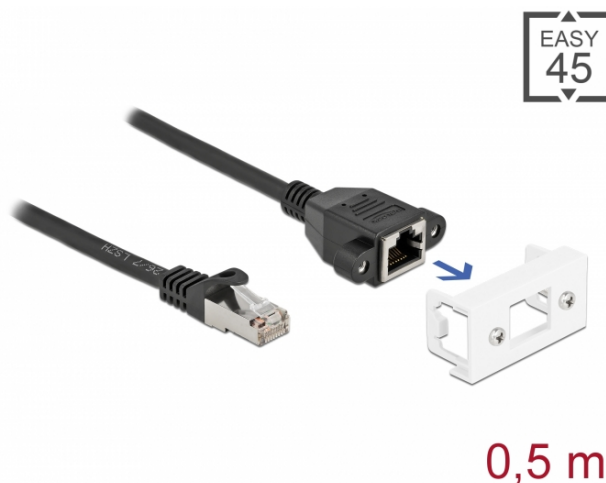

Delock Καλώδιο Επέκτασης Δικτύου για Μονάδα Easy 45 S/FTP RJ45 αρσενικό προς RJ45 θηλυκό Cat.6A 50 εκ. μαύρο

Περιγραφή

Αυτό το καλώδιο δικτύου της Delock μπορεί να χρησιμοποιηθεί για την επέκταση και τη σύνδεση διαφόρων συσκευών. Η βιδωτή θηλυκή θύρα RJ45 μπορεί να τοποθετηθεί στη μονάδα Easy 45 της Delock. Ο απλός μηχανισμός snap-in διαβεβαιώνει πως η μονάδα βρίσκεται σταθερά στη θέση της και πως μπορεί εύκολα να αφαιρεθεί αν κριθεί απαραίτητο.

Σύνδεσμοι Easy 45

Το Easy 45 είναι μια μεταβλητή, μονάδα συστήματος που επιτρέπει σε εξαρτήματα όπως πρίζες, συνδέσει HDMI ή USB να προστεθούν ανάλογα με τις ανάγκες σας. Οι μονάδες Easy 45 είναι τυποποιημένες και μπορούν να τοποθετηθούν σε διάφορους συγκρατητές μονάδας ή αγωγούς καλωδίων. Η Easy 45 χτίζει τη διεπαφή ανάμεσα σε ηλεκτρική εγκατάσταση, εγκατάσταση δικτύου και εγκατάσταση συστήματος και πολλές περιφερειακές συσκευές όπως TV, οθόνες, εκτυπωτές, laptop και πολλές ακόμη.

0,5 m

Χαρακτηριστικά

- Συνδετήρας:
 - 1 x αρσενικό RJ45 >
 - 1 x RJ45 θηλυκό, με παξιμάδια
- Κατάλληλο για συγκρατητή μονάδας Delock Easy 45
- Μέγεθος μονάδας: 22,5 x 45 χιλ.
- Προδιαγραφές Cat.6A
- Θωρακισμένο (S/FTP)
- LSZH (δεν περιέχει αλογόνο)
- Απόσταση βίδας: περίπου 27,8 χιλ.
- Μετρητής καλωδίου: 26 AWG
- Μήκος συμπεριλ. συνδέσμου: περ. 50 cm
- Χρώμα: μαύρο / λευκό
- Υλικό: PVC

Συσκευασία: Τσαντάκι με φερμουάρ

Εικόνες

General	
Προδιαγραφές:	Cat. 6A
Interface	
Συνδετήρας 1:	1 x RJ45 male
Συνδετήρας 2:	1 x RJ45 θηλυκό, με παξιμάδια
Physical characteristics	
Conductor gauge:	26 AWG
Υλικό:	PVC
Μήκος:	50 cm
Χρώμα:	weiß / schwarz