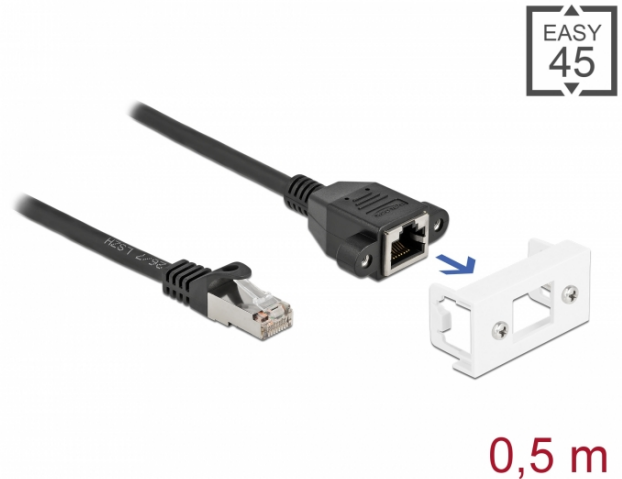

Delock Mrežni produžni kabel za Easy 45 modul S/FTP RJ45 muški na RJ45 ženski Cat.6A 50 cm crni

Opis

Ovaj mrežni kabel tvrtke Delock može se koristiti za proširenje i spajanje različitih uređaja. Navojni ženski ulaz RJ45 može se pričvrstiti na modul Easy 45 tvrtke Delock. Jednostavan zahvatni mehanizam omogućava da je modul pričvršćen i po potrebi se može ukloniti.

Easy 45 spaja

Easy 45 je promjenjivi, modularni sustav koji omogućava dodavanje komponenti kao što su utikači, HDMI ili USB priključci u skladu s vašim potrebama. Moduli Easy 45 su standardizirani i mogu se montirati u raznim držačima modula ili kabelskim kanalicama. Easy 45 gradi sučelje između električne, mrežne i systemske instalacije te mnogih perifernih uređaja kao što su TV, monitori, pisači, prijenosna računala i mnogih drugih.

Tehnički podaci

- Priključak:
 - 1 x RJ45 muški >
 - 1 x RJ45 ženski s maticama
- Prikladno za držač modula Delock Easy 45
- Veličina modula: 22,5 x 45 mm
- Cat.6A tehnički podaci
- Oklopljen (S/FTP)
- LSZH (bez halogena)
- Duljina vijka: oko 27,8 mm
- Presjek kabela: 26 AWG
- Duljina zajedno s priključkom: oko 50 cm
- Boja: crno / bijela
- Materijal: PVC

Pakiranje: Plastična vrećica sa zip zatvaračem

Slike

General	
Tehnički podaci:	Cat. 6A
Interface	
Priključak 1:	1 x RJ45 male
Priključak 2:	1 x RJ45 ženski s maticama
Physical characteristics	
Conductor gauge:	26 AWG
Materijal:	PVC
Duljina:	50 cm
Boja:	weiß / schwarz