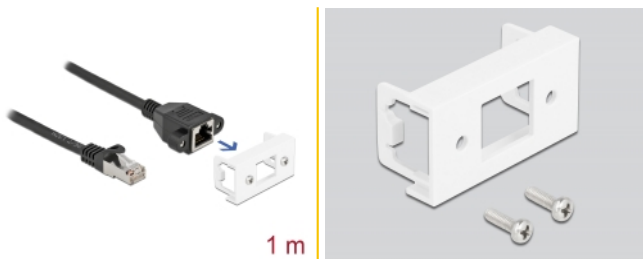

Απαιτήσεις συστήματος

- Ελεύθερη θύρα RJ45
- Μια ελεύθερης μονάδα θύρας Delock Easy 45

Περιεχόμενα συσκευασίας

- Καλώδιο επέκτασης
- Easy 45 Μονάδα
- 2 x βίδες M3

Εικόνες