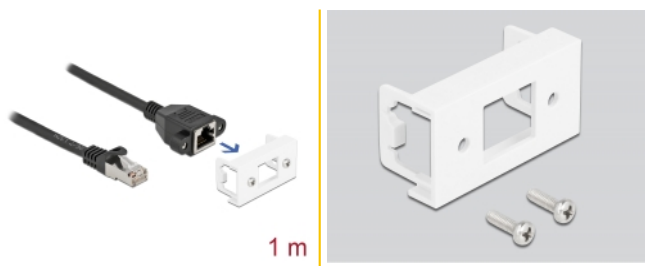

- Slobodan priključak RJ45
- Besplatan ulaz modula Delock Easy 45

Sadržaj pakiranja

- Produžni kabel
- Easy 45 modul
- 2 x vijka M3

Slike