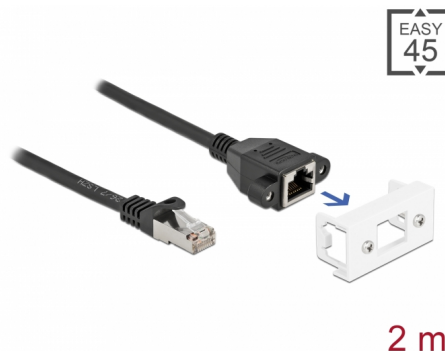

# Delock Καλώδιο Επέκτασης Δικτύου για Μονάδα Easy 45 S/FTP RJ45 αρσενικό προς RJ45 θηλυκό Cat.6A 2 m μαύρο

## Περιγραφή

Αυτό το καλώδιο δικτύου της Delock μπορεί να χρησιμοποιηθεί για την επέκταση και τη σύνδεση διαφόρων συσκευών. Η βιδωτή θηλυκή θύρα RJ45 μπορεί να τοποθετηθεί στη μονάδα Easy 45 της Delock. Ο απλός μηχανισμός snap-in διαβεβαιώνει πως η μονάδα βρίσκεται σταθερά στη θέση της και πως μπορεί εύκολα να αφαιρεθεί αν κριθεί απαραίτητο.

## Σύνδεσμοι Easy 45

Το Easy 45 είναι μια μεταβλητή, μονάδα συστήματος που επιτρέπει σε εξαρτήματα όπως πρίζες, συνδέσει HDMI ή USB να προστεθούν ανάλογα με τις ανάγκες σας. Οι μονάδες Easy 45 είναι τυποποιημένες και μπορούν να τοποθετηθούν σε διάφορους συγκρατητές μονάδας ή αγωγούς καλωδίων. Η Easy 45 χτίζει τη διεπαφή ανάμεσα σε ηλεκτρική εγκατάσταση, εγκατάσταση δικτύου και εγκατάσταση συστήματος και πολλές περιφερειακές συσκευές όπως TV, οθόνες, εκτυπωτές, laptop και πολλές ακόμη.

## Χαρακτηριστικά

- Συνδετήρας:
  - 1 x αρσενικό RJ45 >
  - 1 x RJ45 θηλυκό, με παξιμάδια
- Κατάλληλο για συγκρατητή μονάδας Delock Easy 45
- Μέγεθος μονάδας: 22,5 x 45 χιλ.
- Προδιαγραφές Cat.6A
- Θωρακισμένο (S/FTP)
- LSZH (δεν περιέχει αλογόνο)
- Απόσταση βίδας: περίπου 27,8 χιλ.
- Μετρητής καλωδίου: 26 AWG
- Μήκος συμπεριλ. συνδέσμου: περ. 2 m
- Χρώμα: μαύρο / λευκό
- Υλικό: PVC