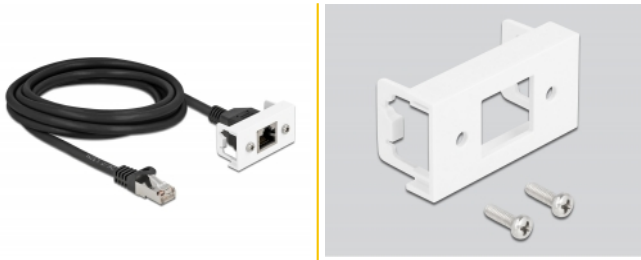

Απαιτήσεις συστήματος

- Ελεύθερη θύρα RJ45
- Μια ελεύθερης μονάδα θύρας Delock Easy 45

Περιεχόμενα συσκευασίας

- Καλώδιο επέκτασης
- Easy 45 Μονάδα
- 2 x βίδες M3

Εικόνες