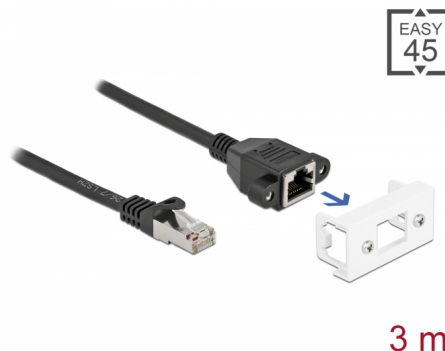

Delock Καλώδιο Επέκτασης Δικτύου για Μονάδα Easy 45 S/FTP RJ45 αρσενικό προς RJ45 θηλυκό Cat.6A 3 m μαύρο

Περιγραφή

Αυτό το καλώδιο δικτύου της Delock μπορεί να χρησιμοποιηθεί για την επέκταση και τη σύνδεση διαφόρων συσκευών. Η βιδωτή θηλυκή θύρα RJ45 μπορεί να τοποθετηθεί στη μονάδα Easy 45 της Delock. Ο απλός μηχανισμός snap-in διαβεβαιώνει πως η μονάδα βρίσκεται σταθερά στη θέση της και πως μπορεί εύκολα να αφαιρεθεί αν κριθεί απαραίτητο.

Σύνδεσμοι Easy 45

Το Easy 45 είναι μια μεταβλητή, μονάδα συστήματος που επιτρέπει σε εξαρτήματα όπως πρίζες, συνδέσει HDMI ή USB να προστεθούν ανάλογα με τις ανάγκες σας. Οι μονάδες Easy 45 είναι τυποποιημένες και μπορούν να τοποθετηθούν σε διάφορους συγκρατητές μονάδας ή αγωγούς καλωδίων. Η Easy 45 χτίζει τη διεπαφή ανάμεσα σε ηλεκτρική εγκατάσταση, εγκατάσταση δικτύου και εγκατάσταση συστήματος και πολλές περιφερειακές συσκευές όπως TV, οθόνες, εκτυπωτές, laptop και πολλές ακόμη.

3 m

Αρ. προϊόντος 87116

EAN: 4043619871162

Χώρα προέλευσης: China

Συσκευασία: Τσαντάκι με φερμουάρ

Χαρακτηριστικά

- Συνδετήρας:
 - 1 x αρσενικό RJ45 >
 - 1 x RJ45 θηλυκό, με παξιμάδια
- Κατάλληλο για συγκρατητή μονάδας Delock Easy 45
- Μέγεθος μονάδας: 22,5 x 45 χιλ.
- Προδιαγραφές Cat.6A
- Θωρακισμένο (S/FTP)
- LSZH (δεν περιέχει αλογόνο)
- Απόσταση βίδας: περίπου 27,8 χιλ.
- Μετρητής καλωδίου: 26 AWG
- Μήκος συμπεριλ. συνδέσμου: περ. 3 m
- Χρώμα: μαύρο / λευκό
- Υλικό: PVC

Interface

Συνδετήρας 1:	1 x RJ45 male
Συνδετήρας 2:	1 x RJ45 θηλυκό, με παξιμάδια

Physical characteristics

Conductor gauge:	26 AWG
Υλικό:	PVC
Μήκος:	3 m
Χρώμα:	weiß / schwarz