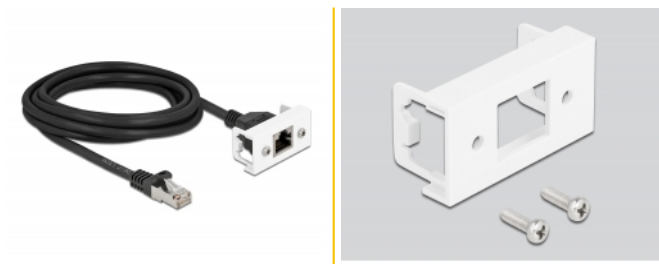

- Slobodan priključak RJ45
- Besplatan ulaz modula Delock Easy 45

Sadržaj pakiranja

- Produžni kabel
- Easy 45 modul
- 2 x vijka M3

Slike