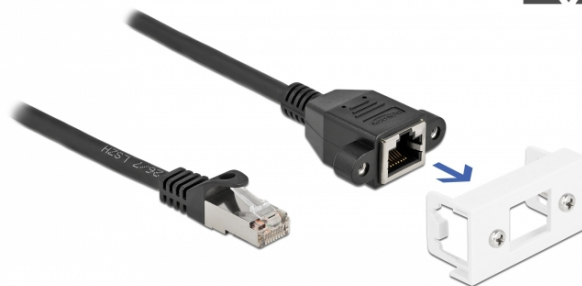

Περιγραφή

Αυτό το καλώδιο δικτύου της Delock μπορεί να χρησιμοποιηθεί για την επέκταση και τη σύνδεση διαφόρων συσκευών. Η βιδωτή θηλυκή θύρα RJ45 μπορεί να τοποθετηθεί στη μονάδα Easy 45 της Delock. Ο απλός μηχανισμός snap-in διαβεβαιώνει πως η μονάδα βρίσκεται σταθερά στη θέση της και πως μπορεί εύκολα να αφαιρεθεί αν κριθεί απαραίτητο.

Σύνδεσμοι Easy 45

Το Easy 45 είναι μια μεταβλητή, μονάδα συστήματος που επιτρέπει σε εξαρτήματα όπως πρίζες, συνδέσει HDMI ή USB να προστεθούν ανάλογα με τις ανάγκες σας. Οι μονάδες Easy 45 είναι τυποποιημένες και μπορούν να τοποθετηθούν σε διάφορους συγκρατητές μονάδας ή αγωγούς καλωδίων. Η Easy 45 χτίζει τη διεπαφή ανάμεσα σε ηλεκτρική εγκατάσταση, εγκατάσταση δικτύου και εγκατάσταση συστήματος και πολλές περιφερειακές συσκευές όπως TV, οθόνες, εκτυπωτές, laptop και πολλές ακόμη.

Χαρακτηριστικά

- Συνδετήρας:
  - 1 x αρσενικό RJ45 >
  - 1 x RJ45 θηλυκό, με παξιμάδια
- Κατάλληλο για συγκρατητή μονάδας Delock Easy 45
- Μέγεθος μονάδας: 22,5 x 45 χιλ.
- Προδιαγραφές Cat.6A
- Θωρακισμένο (S/FTP)
- LSZH (δεν περιέχει αλογόνο)
- Απόσταση βίδας: περίπου 27,8 χιλ.
- Μετρητής καλωδίου: 26 AWG
- Μήκος συμπεριλ. συνδέσμου: περ. 5 m
- Χρώμα: μαύρο / λευκό
- Υλικό: PVC

Απαιτήσεις συστήματος

- Ελεύθερη θύρα RJ45
- Μια ελεύθερη μονάδα θύρας Delock Easy 45

Περιεχόμενα συσκευασίας

- Καλώδιο επέκτασης
- Easy 45 Μονάδα
- 2 x βίδες M3

Εικόνες

5 m

Αρ. προϊόντος 87123

EAN: 4043619871230

Χώρα προέλευσης: China

Συσκευασία: Τσαντάκι με φερμουάρ