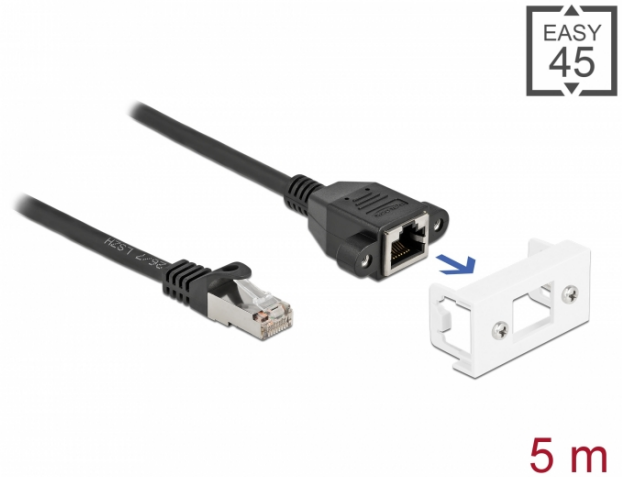

Delock Mrežni produžni kabel za Easy 45 modul S/FTP RJ45 muški na RJ45 ženski Cat.6A 5 m crni

Opis

Ovaj mrežni kabel tvrtke Delock može se koristiti za proširenje i spajanje različitih uređaja. Navojni ženski ulaz RJ45 može se pričvrstiti na modul Easy 45 tvrtke Delock. Jednostavan zahvatni mehanizam omogućava da je modul pričvršćen i po potrebi se može ukloniti.

Easy 45 spaja

Easy 45 je promjenjivi, modularni sustav koji omogućava dodavanje komponenti kao što su utikači, HDMI ili USB priključci u skladu s vašim potrebama. Moduli Easy 45 su standardizirani i mogu se montirati u raznim držačima modula ili kabelskim kanalicama. Easy 45 gradi sučelje između električne, mrežne i systemske instalacije te mnogih perifernih uređaja kao što su TV, monitori, pisači, prijenosna računala i mnogih drugih.

Tehnički podaci

- Priključak:
 - 1 x RJ45 muški >
 - 1 x RJ45 ženski s maticama
- Prikladno za držač modula Delock Easy 45
- Veličina modula: 22,5 x 45 mm
- Cat.6A tehnički podaci
- Oklopljen (S/FTP)
- LSZH (bez halogena)
- Duljina vijka: oko 27,8 mm
- Presjek kabela: 26 AWG
- Duljina zajedno s priključkom: oko 5 m
- Boja: crno / bijela
- Materijal: PVC

Pakiranje: Plastična vrećica sa zip zatvaračem

Slike

General	
Tehnički podaci:	Cat. 6A
Interface	
Priključak 1:	1 x RJ45 male
Priključak 2:	1 x RJ45 ženski s maticama
Physical characteristics	
Conductor gauge:	26 AWG
Materijal:	PVC
Duljina:	5 m
Boja:	weiß / schwarz