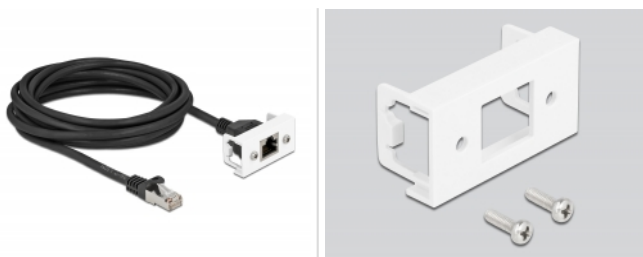

Delock Cablu de extensie de rețea pentru modul Easy 45 S/FTP RJ45 tată la RJ45 mamă Cat.6A, 5 m, negru

Descriere scurta

Acest cablu de rețea de la Delock poate fi utilizat pentru a extinde și conecta diverse dispozitive. Portul RJ45 mamă înșurubabil poate fi atașat la modulul Delock Easy 45. Mecanismul simplu de prindere asigură că modulul este ferm fixat și poate fi îndepărtat cu ușurință dacă este necesar.

Specification

- Conectori:
1 x RJ45 tată >
1 x mufă RJ45 mamă, cu piulițe
- Potrivit pentru suportul modulului Delock Easy 45
- Dimensiunea modulului: 22,5 x 45 mm
- Specificație Cat.6A
- Ecranat (S/FTP)
- LSZH (fără halogen)
- Distanța dintre șuruburi: ca. 27,8 mm
- Grosime cablu: 26 AWG
- Lungimea incl. conectori: aprox. 5 m
- Culoare: negru / alb
- Material: PVC

Cerinte de sistem

- Un port RJ45 liber
- Un port modul liber Delock Easy 45

Pachetul contine

- Cablu prelungitor
- Modulul Easy 45
- 2 x șuruburi M3

Nr. 87123

EAN: 4043619871230

Țara de origine: China

Pachet: Pungă din plastic cu închidere tip fermoar

Imagini

General	
Specification:	Cat. 6A
Interface	
Conector 1:	1 x RJ45 male
Conector 2:	1 x mufă RJ45 mamă, cu piulițe
Physical characteristics	
Conductor gauge:	26 AWG
Material:	PVC
Lungime:	5 m
Colour:	weiß / schwarz