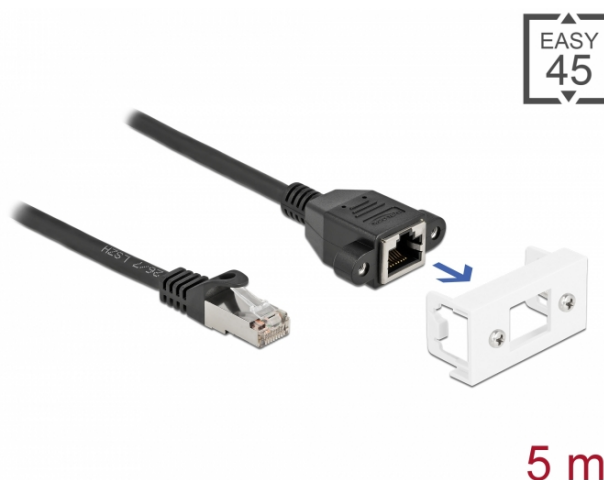

Delock Cablu de extensie de rețea pentru modul Easy 45 S/FTP RJ45 tată la RJ45 mamă Cat.6A, 5 m, negru

Descriere scurta

Acest cablu de rețea de la Delock poate fi utilizat pentru a extinde și conecta diverse dispozitive. Portul RJ45 mamă înșurubabil poate fi atașat la modulul Delock Easy 45. Mecanismul simplu de prindere asigură că modulul este ferm fixat și poate fi îndepărtat cu ușurință dacă este necesar.

Conexiuni Easy 45

Easy 45 este un sistem modular, variabil, care permite adăugarea unor componente precum prize, conexiuni HDMI sau USB, în funcție de nevoile dvs. Modulele Easy 45 sunt standardizate și pot fi montate în diferite suporturi de module sau conducte de cablu. Easy 45 construiește interfața dintre instalarea electrică, de rețea și de sistem și multe dispozitive periferice, cum ar fi TV, monitoare, imprimante, laptopuri și multe altele.

Specification

- Conectori:
1 x RJ45 tată >
1 x mufă RJ45 mamă, cu piulițe
- Potrivit pentru suportul modulului Delock Easy 45
- Dimensiunea modulului: 22,5 x 45 mm
- Specificație Cat.6A
- Ecranat (S/FTP)
- LSZH (fără halogen)
- Distanța dintre șuruburi: ca. 27,8 mm
- Grosime cablu: 26 AWG
- Lungimea incl. conectori: aprox. 5 m
- Culoare: negru / alb
- Material: PVC

Imagini

General	
Specification:	Cat. 6A
Interface	
Conector 1:	1 x RJ45 male
Conector 2:	1 x mufă RJ45 mamă, cu piulițe
Physical characteristics	
Conductor gauge:	26 AWG
Material:	PVC
Lungime:	5 m
Colour:	weiß / schwarz