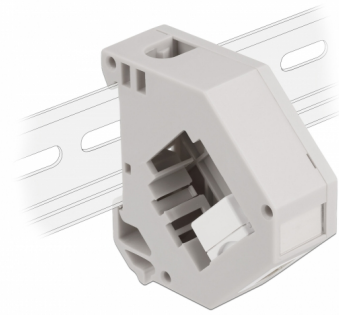

Delock Adaptor de șină DIN cu Keystone USB 2.0 Tip-A mamă la USB 2.0 Tip-A mamă

Descriere scurta

Acest adaptor de la Delock conține un modul Keystone potrivit cu o mamă USB 2.0 de Tip-A, care poate fi utilizat pentru conectarea cablurilor USB.

Montare pe șină DIN

Adaptorul poate fi atașat la o șină DIN cu lățimea de 35 mm. Adicional, adaptorul are, de asemenea, un câmp mic de etichetare care poate fi etichetat individual sau furnizat cu diverse simboluri.

Nr. 87163

EAN: 4043619871636

Țara de origine: China

Pachet: Pungă din plastic
cu închidere tip fermoar

Specification

- Conectori:
  - 1 x USB 2.0 Tip-A mamă >
  - 1 x USB 2.0 Tip-A mamă
- Montare pe șină DIN: 35 mm
- Stivuibil
- Cu câmp de etichetare
- Temperatură în stare de funcționare: -40 °C ~ 85 °C
- Material: plastic
- Culoare: gri / alb
- Dimensiunii (LxIxÎ): aprox. 60,1 x 59,4 x 21,6 mm

Pachetul contine

- Adaptor de șină DIN