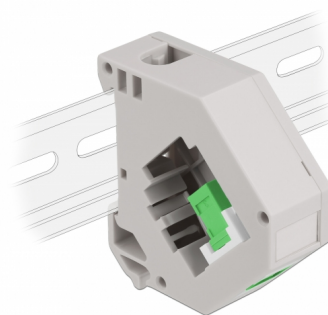

Delock Adapter za DIN vodilicu s Keystone SC Simplex ženskim priključkom na SC Simplex ženski priključak

Opis

Ovaj adapter tvrtke Delock sadrži odgovarajući Keystone modul s SC Simplex spojnicom koja se može koristiti za spajanje optičkih kabela.

Montaža DIN vodilice

Adapter se može pričvrstiti na DIN šinu širine 35 mm. Osim toga, adapter ima i malo polje za označavanje koje se može zasebno označiti ili može sadržavati različite simbole.

Predmet br. 87165

EAN: 4043619871650

Zemlja podrijetla: China

Pakiranje: Plastična vrećica sa zip zatvaračem

Tehnički podaci

- Priključak:
 - 1 x SC Simplex ženski >
 - 1 x SC Simplex ženski
- Montaža DIN vodilice: 35 mm
- Za slaganje
- S poljem za označavanje
- Radna temperatura: -40 °C ~ 85 °C
- Materijal: plastika
- Boja: siv / bijela / zeleno
- Mjere (DxŠxV): oko 60,1 x 59,4 x 21,6 mm

Sadržaj pakiranja

- Adapter za DIN vodilicu

Slike

General

Mounting type:	Montaža DIN vodilice: 35 mm
----------------	-----------------------------

Interface

Priključak 1:	1 x SC Simplex ženski
---------------	-----------------------