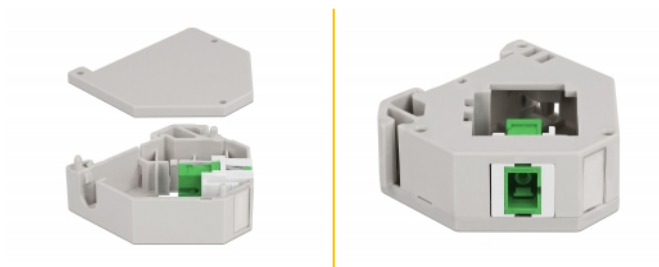

Delock Adapter za DIN vodilicu s Keystone SC Simplex ženskim priključkom na SC Simplex ženski priključak

Opis

Ovaj adapter tvrtke Delock sadrži odgovarajući Keystone modul s SC Simplex spojnicom koja se može koristiti za spajanje optičkih kabela.

Montaža DIN vodilice

Adapter se može pričvrstiti na DIN šinu širine 35 mm. Osim toga, adapter ima i malo polje za označavanje koje se može zasebno označiti ili može sadržavati različite simbole.

Predmet br. 87165

EAN: 4043619871650

Zemlja podrijetla: China

Pakiranje: Plastična vrećica sa zip zatvaračem

Tehnički podaci

- Priključak:
 - 1 x SC Simplex ženski >
 - 1 x SC Simplex ženski
- Montaža DIN vodilice: 35 mm
- Za slaganje
- S poljem za označavanje
- Radna temperatura: -40 °C ~ 85 °C
- Materijal: plastika
- Boja: siv / bijela / zeleno
- Mjere (DxŠxV): oko 60,1 x 59,4 x 21,6 mm

Sadržaj pakiranja

- Adapter za DIN vodilicu

Slike

General

Mounting type:	Montaža DIN vodilice: 35 mm
----------------	-----------------------------

Interface

Priključak 1:	1 x SC Simplex ženski
---------------	-----------------------