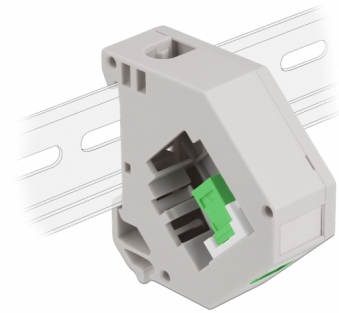

Delock Adaptor de șină DIN cu Keystone SC Simplex mamă la SC Simplex mamă

Descriere scurta

Acest adaptor de la Delock conține un modul Keystone potrivit cu un cuplor SC Simplex care poate fi utilizat pentru a conecta cablurile de fibră optică.

Montare pe șină DIN

Adaptorul poate fi atașat la o șină DIN cu lățimea de 35 mm. Adicional, adaptorul are, de asemenea, un câmp mic de etichetare care poate fi etichetat individual sau furnizat cu diverse simboluri.

**Nr. 87165**

EAN: 4043619871650

Țara de origine: China

Pachet: Pungă din plastic
cu închidere tip fermoar

Specification

- Conectori:
 - 1 x mamă SC Simplex >
 - 1 x mamă SC Simplex
- Montare pe șină DIN: 35 mm
- Stivuibil
- Cu câmp de etichetare
- Temperatură în stare de funcționare: -40 °C ~ 85 °C
- Material: plastic
- Culoare: gri / alb / verde
- Dimensiunii (LxIxÎ): aprox. 60,1 x 59,4 x 21,6 mm

Pachetul contine

- Adaptor de șină DIN

Imagini

General

Mounting type:	Montare pe șină DIN: 35 mm
----------------	----------------------------

Interface

Conector 1:	1 x SC Simplex mamă
-------------	---------------------