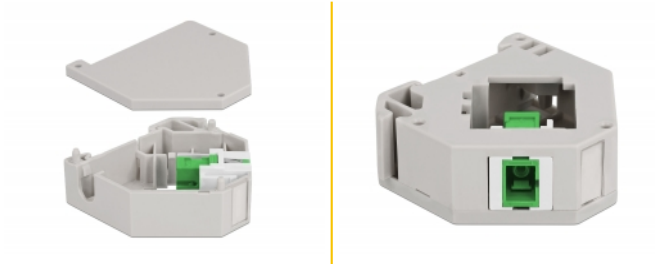

Delock Adaptor de șină DIN cu Keystone SC Simplex mamă la SC Simplex mamă

Descriere scurta

Acest adaptor de la Delock conține un modul Keystone potrivit cu un cuplor SC Simplex care poate fi utilizat pentru a conecta cablurile de fibră optică.

Montare pe șină DIN

Adaptorul poate fi atașat la o șină DIN cu lățimea de 35 mm. Adicional, adaptorul are, de asemenea, un câmp mic de etichetare care poate fi etichetat individual sau furnizat cu diverse simboluri.

**Nr. 87165**

EAN: 4043619871650

Țara de origine: China

Pachet: Pungă din plastic
cu închidere tip fermoar

Specification

- Conectori:
 - 1 x mamă SC Simplex >
 - 1 x mamă SC Simplex
- Montare pe șină DIN: 35 mm
- Stivuibil
- Cu câmp de etichetare
- Temperatură în stare de funcționare: -40 °C ~ 85 °C
- Material: plastic
- Culoare: gri / alb / verde
- Dimensiunii (LxIxÎ): aprox. 60,1 x 59,4 x 21,6 mm

Pachetul contine

- Adaptor de șină DIN

Imagini

General

Mounting type:	Montare pe șină DIN: 35 mm
----------------	----------------------------

Interface

Conector 1:	1 x SC Simplex mamă
-------------	---------------------