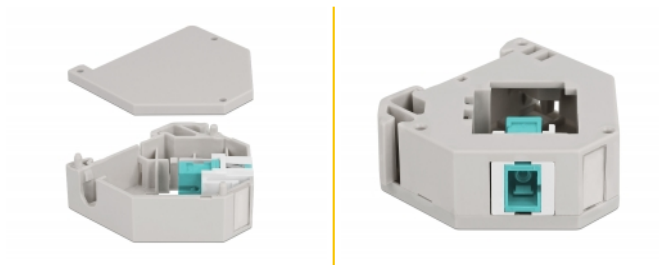

Delock Adaptér na DIN lištu ze zásuvky Keystone SC Simplex na zásuvku SC Simplex

Popis

Tento adaptér značky Delock obsahuje vhodný modul Keystone se spojkou SC Simplex, kterou lze použít k připojení optických kabelů.

Montáž ke kolejnici dle DIN

Adaptér lze připojit k DIN liště šířky 35 mm. Kromě toho má adaptér také malé políčko na značení, které lze individuálně označit štítkem nebo opatřit různými symboly.

Číslo produktu 87173

EAN: 4043619871735

Země původu: China

Balení: Plastová taška se zipem

Technické detaily

- Konektor:
 - 1 x SC Simplex samice >
 - 1 x SC Simplex samice
- DIN montážní lišta: 35 mm
- Stohovatelné
- S políčkem na štítek
- Provozní teplota: -40 °C ~ 85 °C
- Materiál: plast
- Barva: šedá / bílá / aqua
- Rozměry (DxŠxV): cca. 60,1 x 59,4 x 21,6 mm

Obsah balení

- Adaptér kolejnice DIN

Příslušenství

General

Mounting type:	DIN montážní lišta: 35 mm
----------------	---------------------------

Interface

Konektor 1:	1 x SC Simplex samice
Konektor 2:	1 x SC Simplex samice