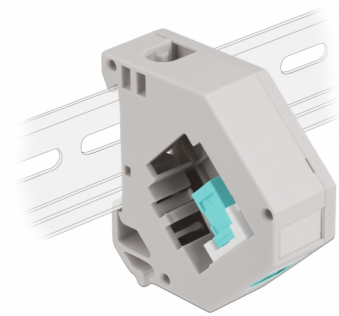

Delock Adaptér na DIN lištu ze zásuvky Keystone SC Simplex na zásuvku SC Simplex

Popis

Tento adaptér značky Delock obsahuje vhodný modul Keystone se spojkou SC Simplex, kterou lze použít k připojení optických kabelů.

Montáž ke kolejnici dle DIN

Adaptér lze připojit k DIN liště šířky 35 mm. Kromě toho má adaptér také malé políčko na značení, které lze individuálně označit štítkem nebo opatřit různými symboly.

Číslo produktu 87173

EAN: 4043619871735

Země původu: China

Balení: Plastová taška se zipem

Specifikace

- Konektor:
 - 1 x SC Simplex samice >
 - 1 x SC Simplex samice
- DIN montážní lišta: 35 mm
- Stohovatelné
- S políčkem na štítek
- Provozní teplota: -40 °C ~ 85 °C
- Materiál: plast
- Barva: šedá / bílá / aqua
- Rozměry (DxŠxV): cca. 60,1 x 59,4 x 21,6 mm

Obsah balení

- Adaptér kolejnice DIN

Příslušenství

General

Mounting type:	DIN montážní lišta: 35 mm
----------------	---------------------------

Interface

Konektor 1:	1 x SC Simplex samice
Konektor 2:	1 x SC Simplex samice