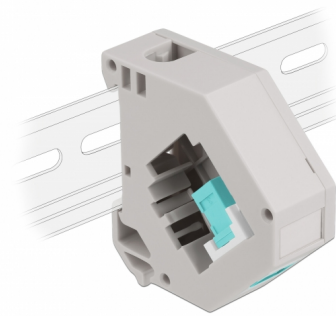

Delock Adaptér na DIN lištu ze zásuvky Keystone SC Simplex na zásuvku SC Simplex

Popis

Tento adaptér značky Delock obsahuje vhodný modul Keystone se spojkou SC Simplex, kterou lze použít k připojení optických kabelů.

Montáž ke kolejnici dle DIN

Adaptér lze připojit k DIN liště šířky 35 mm. Kromě toho má adaptér také malé políčko na značení, které lze individuálně označit štítkem nebo opatřit různými symboly.

Číslo produktu 87173

EAN: 4043619871735

Země původu: China

Balení: Plastová taška se zipem

Technické detaily

- Konektor:
 - 1 x SC Simplex samice >
 - 1 x SC Simplex samice
- DIN montážní lišta: 35 mm
- Stohovatelné
- S políčkem na štítek
- Provozní teplota: -40 °C ~ 85 °C
- Materiál: plast
- Barva: šedá / bílá / aqua
- Rozměry (DxŠxV): cca. 60,1 x 59,4 x 21,6 mm

Obsah balení

- Adaptér kolejnice DIN

Příslušenství

General

Mounting type:	DIN montážní lišta: 35 mm
----------------	---------------------------

Interface

Konektor 1:	1 x SC Simplex samice
Konektor 2:	1 x SC Simplex samice