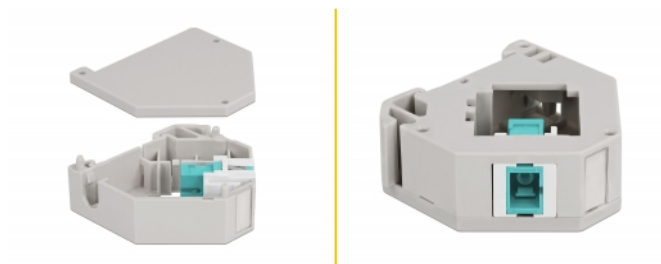

Delock Adaptér na DIN lištu ze zásuvky Keystone SC Simplex na zásuvku SC Simplex

Popis

Tento adaptér značky Delock obsahuje vhodný modul Keystone se spojkou SC Simplex, kterou lze použít k připojení optických kabelů.

Montáž ke kolejnici dle DIN

Adaptér lze připojit k DIN liště šířky 35 mm. Kromě toho má adaptér také malé políčko na značení, které lze individuálně označit štítkem nebo opatřit různými symboly.

Číslo produktu 87173

EAN: 4043619871735

Země původu: China

Balení: Plastová taška se zipem

Specifikace

- Konektor:
 - 1 x SC Simplex samice >
 - 1 x SC Simplex samice
- DIN montážní lišta: 35 mm
- Stohovatelné
- S políčkem na štítek
- Provozní teplota: -40 °C ~ 85 °C
- Materiál: plast
- Barva: šedá / bílá / aqua
- Rozměry (DxŠxV): cca. 60,1 x 59,4 x 21,6 mm

Obsah balení

- Adaptér kolejnice DIN

Příslušenství

General

Mounting type:	DIN montážní lišta: 35 mm
----------------	---------------------------

Interface

Konektor 1:	1 x SC Simplex samice
Konektor 2:	1 x SC Simplex samice