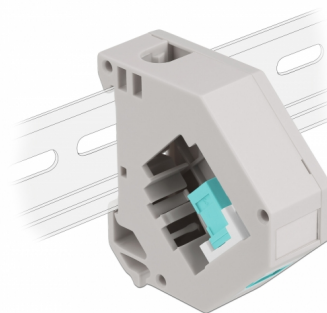

Delock Adapter za DIN vodilicu s Keystone SC Simplex ženskim priključkom na SC Simplex ženski priključak

Opis

Ovaj adapter tvrtke Delock sadrži odgovarajući Keystone modul s SC Simplex spojnicom koja se može koristiti za spajanje optičkih kabela.

Montaža DIN vodilice

Adapter se može pričvrstiti na DIN šinu širine 35 mm. Osim toga, adapter ima i malo polje za označavanje koje se može zasebno označiti ili može sadržavati različite simbole.

Predmet br. 87173

EAN: 4043619871735

Zemlja podrijetla: China

Pakiranje: Plastična vrećica sa zip zatvaračem

Tehnički podaci

- Priključak:
 - 1 x SC Simplex ženski >
 - 1 x SC Simplex ženski
- Montaža DIN vodilice: 35 mm
- Za slaganje
- S poljem za označavanje
- Radna temperatura: -40 °C ~ 85 °C
- Materijal: plastika
- Boja: siv / bijela / akvamarin
- Mjere (DxŠxV): oko 60,1 x 59,4 x 21,6 mm

Sadržaj pakiranja

- Adapter za DIN vodilicu

Slike

General

Mounting type:	Montaža DIN vodilice: 35 mm
----------------	-----------------------------

Interface

Priključak 1:	1 x SC Simplex ženski
Priključak 2:	1 x SC Simplex ženski