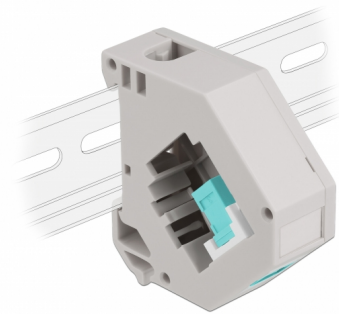

# Delock Adapter za DIN vodilicu s Keystone SC Simplex ženskim priključkom na SC Simplex ženski priključak

## Opis

Ovaj adapter tvrtke Delock sadrži odgovarajući Keystone modul s SC Simplex spojnicom koja se može koristiti za spajanje optičkih kabela.

### Montaža DIN vodilice

Adapter se može pričvrstiti na DIN šinu širine 35 mm. Osim toga, adapter ima i malo polje za označavanje koje se može zasebno označiti ili može sadržavati različite simbole.

## Tehnički podaci

- Priključak:
  - 1 x SC Simplex ženski >
  - 1 x SC Simplex ženski
- Montaža DIN vodilice: 35 mm
- Za slaganje
- S poljem za označavanje
- Radna temperatura: -40 °C ~ 85 °C
- Materijal: plastika
- Boja: siv / bijela / akvamarin
- Mjere (DxŠxV): oko 60,1 x 59,4 x 21,6 mm