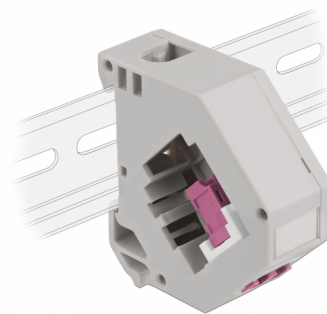

Delock Adaptor de șină DIN din cu Keystone LC Duplex mamă la LC Duplex mamă, violet

Descriere scurta

Acest adaptor de la Delock conține un modul Keystone potrivit cu un cuplor LC Duplex care poate fi utilizat pentru a conecta cablurile de fibră optică.

Montare pe șină DIN

Adaptorul poate fi atașat la o șină DIN cu lățimea de 35 mm. Adicional, adaptorul are, de asemenea, un câmp mic de etichetare care poate fi etichetat individual sau furnizat cu diverse simboluri.

Nr. 87195

EAN: 4043619871957

Țara de origine: China

Pachet: Pungă din plastic
cu închidere tip fermoar

Detalii tehnice

- Conectori:
  - 1 x LC Duplex mamă >
  - 1 x LC Duplex mamă
- Montare pe șină DIN: 35 mm
- Stivuibil
- Cu câmp de etichetare
- Temperatură în stare de funcționare: -40 °C ~ 85 °C
- Material: plastic
- Culoare: gri / alb / violet
- Dimensiunii (LxlxÎ): aprox. 60,1 x 59,4 x 21,6 mm

Pachetul contine

- Adaptor de șină DIN