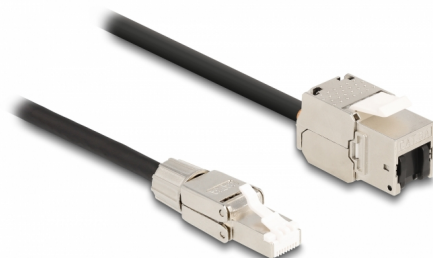

# Delock Kabel RJ45, ze zástrčky pro montáž v terénu na zásuvku RJ45 modulu Keystone, Cat.6A, 2 m

## Popis

Tento síťový kabel značky Delock lze použít k prodloužení spojení a k připojování různých zařízení. Zástrčku RJ45 lze používat v terénu a zásuvku Keystone na montáž různých držáků, jako například spojovacích panelů Keystone, čelních desek nebo povrchově montovaných krabic.

## Specifikace

- Konektor:
  - 1 x RJ45 samec
  - 1 x zásuvka RJ45 modulu Keystone
- Cat.6A specifikace
- Stíněný (S/FTP)
- LSZH (bez halogenů)
- TIA-568A/B pinout
- Pro porty Keystone s 19,2 x 14,9 mm
- Průřez kabelu: 26 AWG
- Délka kabelu: cca. 2 m
- Barva: černá / stříbrná

## Physical characteristics

Délka kabelu:	2 m
Conductor gauge:	26 AWG
Materiál:	LSZH (bez halogenů)
Shielding:	S/FTP
Barva:	černá / stříbrná