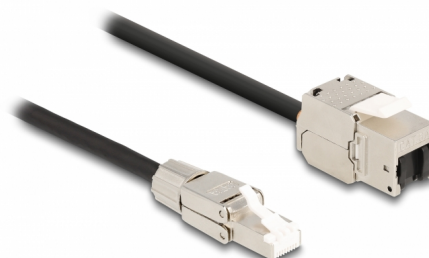

Delock Καλώδιο RJ45 αρσενικό συναρμολόγησης πεδίου προς Μονάδα Keystone RJ45 θηλυκό Cat.6A 2 m

Περιγραφή

Αυτό το καλώδιο δικτύου της Delock μπορεί να χρησιμοποιηθεί για την επέκταση και τη σύνδεση διαφόρων συσκευών. Το αρσενικό RJ45 μπορεί να χρησιμοποιηθεί για πεδίο και το θηλυκό Keystone για τοποθέτηση σε διάφορους συγκρατητές, όπως καταναμητές keystone, εμπρόσθιες πλάκες ή κυτία τοποθέτησης σε επιφάνεια.

2 m

Αρ. προϊόντος 87209

EAN: 4043619872091

Χώρα προέλευσης: China

Συσκευασία: Τσαντάκι με φερμουάρ

Χαρακτηριστικά

- Συνδετήρας:
1 x αρσενικό RJ45
1 x μονάδα Keystone RJ45 θηλυκή
- Προδιαγραφές Cat.6A
- Θωρακισμένο (S/FTP)
- LSZH (δεν περιέχει αλογόνο)
- Διάταξη ακροδεκτών TIA-568A/B
- Για θύρες Keystone με 19,2 x 14,9 mm
- Μετρητής καλωδίου: 26 AWG
- Μήκος καλωδίου: περ. 2 m
- Χρώμα: μαύρο / ασημί

Απαιτήσεις συστήματος

- Ελεύθερη θύρα RJ45

Περιεχόμενα συσκευασίας

- Καλώδιο

Εικόνες

General

Προδιαγραφές:	Cat. 6A
---------------	---------

Interface

Συνδετήρας 1:	1 x αρσενικό RJ45
Συνδετήρας 2:	1 x μονάδα Keystone RJ45 θηλυκή

Physical characteristics

Μήκος καλωδίου:	2 m
Conductor gauge:	26 AWG
Υλικό:	LSZH (δεν περιέχει αλογόνο)
Shielding:	S/FTP
Χρώμα:	μαύρο / ασημί