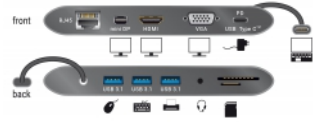

Delock Docking station USB Type-C™ 3.1 4K 30 Hz

Descrizione

Questa docking station Delock può essere collegata ad un computer con una porta USB-C™ Alt-Mode o Thunderbolt™ 3 e fornisce varie interfacce. Due monitor possono funzionare contemporaneamente sulle uscite mini DisplayPort e HDMI, in alternativa un singolo monitor sull'uscita VGA. Tre porte USB Tipo-A integrate consentono l'uso di periferiche e le connessioni per una rete auricolare e Gigabit. Inoltre, un lettore di schede SD / micro SD completa le caratteristiche. Con un alimentatore USB-C™, laptop quali MacBook o Chromebook possono essere caricati durante il funzionamento.

Contenuto della confezione

Articolo n. 87297

EAN: 4043619872978

Paese di origine: China

Pacchetto: Retail Box

- Docking station USB-C™
- Manuale utente

Immagini

General	
Προδιαγραφές:	SuperSpeed USB (USB 3.1 Gen 1) DisplayPort 1.2 High Speed HDMI with Ethernet HDCP 1.4
Supported operating system:	Android 6.0 ή νεότερο Mac OS 10.9 ή νεότερο Windows 8.1 32-bit Windows 8.1 64-bit Windows 10 32-bit Windows 10 64-bit
Interface	
Έξοδος:	1 x mini DisplayPort 20 ακίδων, θηλυκό 1 x θηλυκός RJ45 1 x 3,5 mm στερεοφωνική υποδοχή 4 ακίδων θηλυκή 3 x SuperSpeed USB (USB 3.1 Gen 1) τύπου-A, θηλυκό 1 x HDMI-A 19 ακίδων, θηλυκό 1 x θηλυκό VGA 15 ακίδων 1 x υποδοχή SD 1 x υποδοχή Micro SD
Είσοδος :	1 x SuperSpeed USB (USB 3.1 Gen 1) USB Type-C™ θηλυκή 1 x USB Type-C™ female (power supply)
Technical characteristics	
Maximum screen resolution:	3840 x 2160 @ 30 Hz
Signal transmission:	βίντεο ήχου
Τάση:	Τροφοδοσία διαύλου USB 1 x USB Type-C™ παροχής ρεύματος θηλυκό (προαιρετικό για τροφοδοσία ρεύματος)
Physical characteristics	
Cable length incl. connector:	18 cm
Χρώμα:	σκούρο γκρι