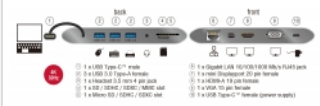

Contenuto della confezione

Articolo n. 87297

EAN: 4043619872978

Paese di origine: China

Pacchetto: Retail Box

- Docking station USB-C™
- Manuale utente

Immagini

General	
Προδιαγραφές:	SuperSpeed USB (USB 3.1 Gen 1) DisplayPort 1.2 High Speed HDMI with Ethernet HDCP 1.4
Supported operating system:	Android 6.0 ή νεότερο Mac OS 10.9 ή νεότερο Windows 8.1 32-bit Windows 8.1 64-bit Windows 10 32-bit Windows 10 64-bit
Interface	
Έξοδος:	1 x mini DisplayPort 20 ακίδων, θηλυκό 1 x θηλυκός RJ45 1 x 3,5 mm στερεοφωνική υποδοχή 4 ακίδων θηλυκή 3 x SuperSpeed USB (USB 3.1 Gen 1) τύπου-A, θηλυκό 1 x HDMI-A 19 ακίδων, θηλυκό 1 x θηλυκό VGA 15 ακίδων 1 x υποδοχή SD 1 x υποδοχή Micro SD
Είσοδος :	1 x SuperSpeed USB (USB 3.1 Gen 1) USB Type-C™ θηλυκή 1 x USB Type-C™ female (power supply)
Technical characteristics	
Maximum screen resolution:	3840 x 2160 @ 30 Hz
Signal transmission:	βίντεο ήχου
Τάση:	Τροφοδοσία διαύλου USB 1 x USB Type-C™ παροχής ρεύματος θηλυκό (προαιρετικό για τροφοδοσία ρεύματος)
Physical characteristics	
Cable length incl. connector:	18 cm
Χρώμα:	σκούρο γκρι