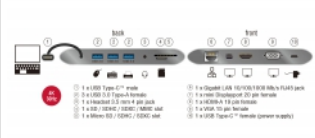

Nr. 87297

EAN: 4043619872978

Țara de origine: China

Pachet: Retail Box

Pachetul contine

- Stație de andocare cu interfață USB-C™
- Manual de utilizare

Imagini

General	
Specification:	SuperSpeed USB (USB 3.1 Gen 1) DisplayPort 1.2 High Speed HDMI with Ethernet HDCP 1.4
Supported operating system:	Android 6.0 sau superior Mac OS 10.9 sau superior Windows 8.1 32-bit Windows 8.1 64-bit Windows 10 32-bit Windows 10 64-bit
Interface	
Output:	1 x mini DisplayPort cu 20 pini mamă 1 x RJ45 mamă 1 x mufă stereo mamă, 3,5 mm, 4 pini 3 x SuperSpeed USB (USB 3.1 Gen 1) Tip-A, mamă 1 x HDMI-A cu 19 pini mamă 1 x VGA 15 pin female 1 x fantă SD 1 x fantă Micro SD
Input:	1 x SuperSpeed USB (USB 3.1 Gen 1) USB Type-C™ tată 1 x USB Type-C™ female (power supply)
Technical characteristics	
Maximum screen resolution:	3840 x 2160 @ 30 Hz
Signal transmission:	video audio
Voltage:	Magistrală USB alimentată 1 x USB Type-C™ mamă Power Delivery (Livrare energie) (opțional pentru sursă de alimentare)
Physical characteristics	
Cable length incl. connector:	18 cm
Colour:	gri întunecat