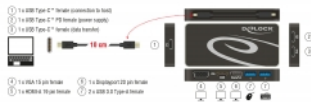

[Delock USB Type-C™ 3.1 Docking Station \(Video\)](#)

Specifikace

- Konektor:
 - 1 x HDMI-A 19 pin samice
 - 1 x DisplayPort 20 pinový samice
 - 1 x VGA 15 pin samice
 - 1 x USB Type-C™ PD samice (napájecí zdroj)
 - 1 x USB Type-C™ samice (přenos dat)
 - 1 x USB Type-C™ samice (připojení k hostiteli)
 - 2 x USB 3.0 Typ-A samice
- Chipset: VL101R, VL170, VL813, CH7039
- Rozlišení až 1080p @ 60 Hz (v závislosti na systému a připojeném hardware)
- Přenos audio a video signálu
- Nastavení: rozšíření obrazu (extended), zrcadlení (mirrored), primární displej
- Výstupní výkon: 4,5 W na port
- Vstupní výkon: 1 x USB Type-C™ samice max. 60 W
- Barva: černá
- Rozměry (DxŠxV): cca. 127 x 63 x 14 mm

Obsah balení

- USB-C™ dokovací stanice
- Kabel USB-C™ samec na USB-C™ samec, délka cca. 10 cm
- Uživatelská příručka

Číslo produktu 87722

EAN: 4043619877225

Země původu: China

Balení: Kartonová krabice

Příslušenství