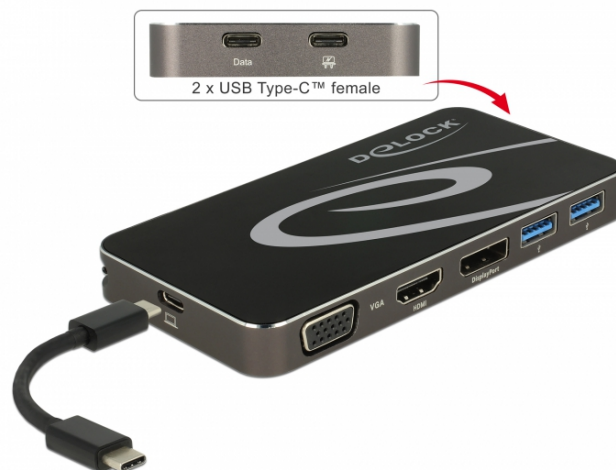

Delock Docking Station HDMI + DP + VGA 1080p USB Type-C™ 3.1, funzione Hub USB e USB PD

Descrizione

Questa docking station Delock può essere collegata ad un computer con una porta USB-C™ Alt-Mode o Thunderbolt™ 3 e fornisce varie interfacce. Tre monitor possono essere azionati contemporaneamente alle uscite DisplayPort, HDMI e VGA, la stessa immagine viene visualizzata su tutte le porte. Due porte USB Tipo-A integrate e una porta USB Type-C™ che consentono l'uso di periferiche. Con un alimentatore USB-C™, laptop quali Macbook o Chromebook possono essere caricati durante il funzionamento.

[Delock USB Type-C™ 3.1 Docking Station \(Video\)](#)

Specifiche

- Connettori:
 - 1 x HDMI-A a 19 pin femmina
 - 1 x DisplayPort a 20 pin femmina
 - 1 x VGA a 15 pin femmina
 - 1 x USB Type-C™ PD femmina (alimentatore)
 - 1 x USB Type-C™ femmina (trasferimento dati)
 - 1 x USB Type-C™ femmina (connessione al host)
 - 2 x USB 3.0 Tipo-A femmina
- Chipset: VL101R, VL170, VL813, CH7039
- Risoluzione fino a 1080p @ 60 Hz (a seconda del sistema e dell'hardware collegato)
- Trasferimento di segnali audio e video
- Impostazione: visualizzazione estesa, con mirroring, primaria
- Potenza di uscita: 4,5 W per porta
- Potenza di ingresso: 1 x USB Type-C™ femmina max. 60 W
- Colore: nero
- Dimensioni (LxPxA): ca. 127 x 63 x 14 mm