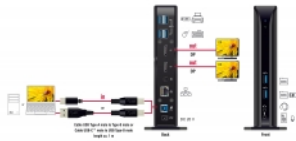

Příslušenství