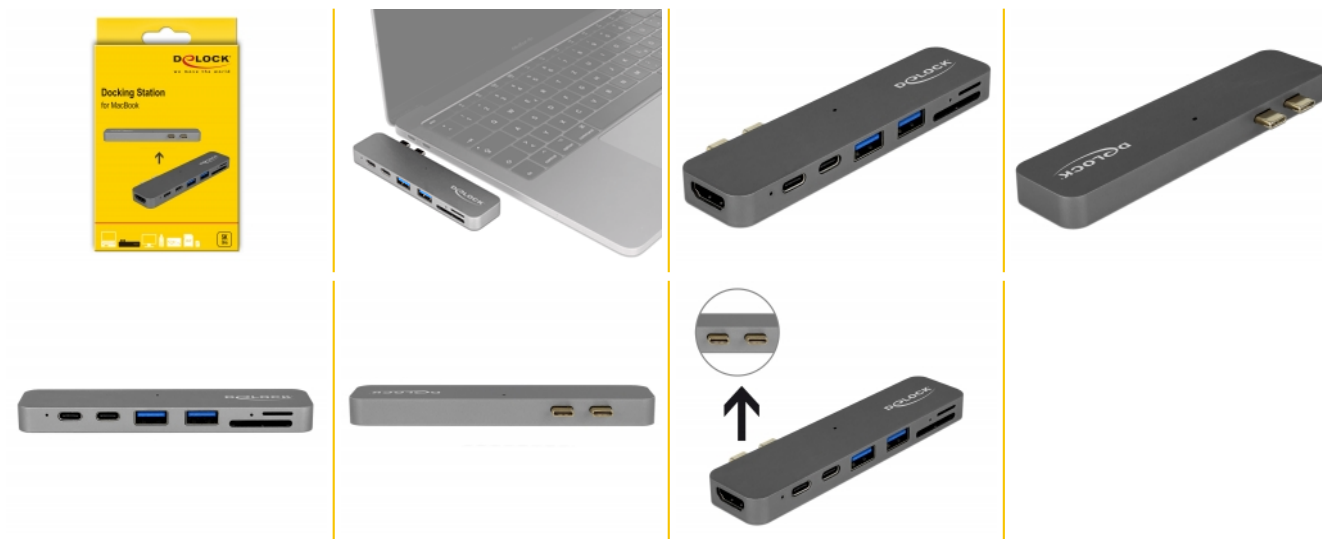

Delock Stație de andocare pentru MacBook cu 5K

Descriere scurta

Această stație de andocare de la Delock poate fi conectată la un MacBook cu două porturi adiacente Thunderbolt™ 3. Un monitor poate fi operat la ieșirea HDMI sau la portul Thunderbolt™ 3. Un port încorporat USB Type-C™ și două porturi USB Tip-A permit utilizarea perifericelor.

Mic ajutor robust

Datorită dimensiunilor mici și carcasei robuste, stația de andocare Delock este potrivită în mod special pentru călătorii. Poate fi pur și simplu ambalată în pungă împreună cu laptopul și folosită după cum este necesar.

- 1 x HDMI-A mamă
 - 2 x SuperSpeed USB (USB 3.2 Gen 1) Tip-A mamă
 - 1 x SuperSpeed (USB 3.2 Gen 1) USB Type-C™ mamă
 - 1 x Thunderbolt™ 3 mamă (nici o sursă de alimentare pentru dispozitivele Thunderbolt conectate)
 - 1 x fantă SD
 - 1 x fantă Micro SD
 - Rezoluție:
 - Thunderbolt™ 3 de până la 5120 x 2880 @ 30 Hz
 - HDMI de până la 3840 x 2160 @ 30 Hz
 - (în funcție de sistem și de componentele hardware conectate)
 - Transfer al semnalelor audio și video
 - La adaptor se poate conecta un singur monitor
 - Putere intrare: 1 x mufă USB Type-C™ mamă, max. 100 W
 - Carcasă din metal
 - Culoare: gri
 - Dimensiunii (LxlxÎ): aprox. 118,0 x 28,0 x 9,5 mm
-

Cerinte de sistem

- MacBook Pro cu două porturi adiacente Thunderbolt™ 3
-

Pachetul contine

- Stație de andocare
- Manual de utilizare

Imagini

Interface

Conector 1:	2 x Thunderbolt™ 3 USB Type-C™ male
Conector 2:	1 x HDMI-A mamă
connector 3:	2 x SuperSpeed USB (USB 3.2 Gen 1) Tip-A mamă
connector 4:	1 x Thunderbolt™ 3 female (no power supply for connected Thunderbolt devices)