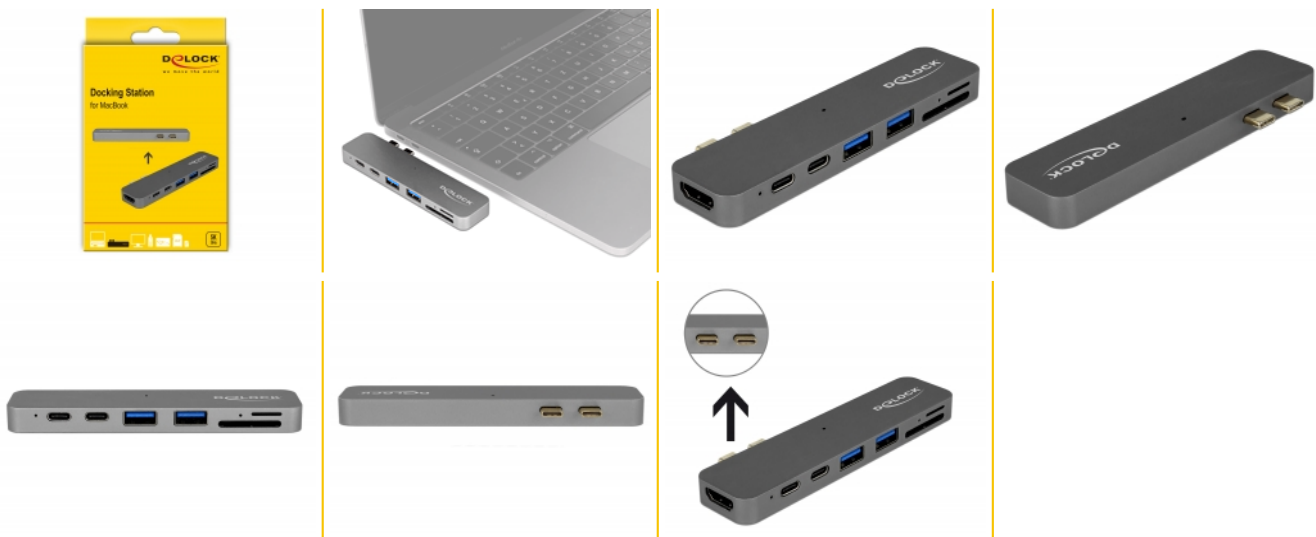

Delock Dokkoló MacBook-hoz 5K-val

Leírás

Ez a Delock dokkoló csatlakoztatható egy MacBook-hoz két egymás melletti Thunderbolt™ 3 porttal. Egy monitor üzemeltethető a HDMI kimeneten vagy a Thunderbolt™ 3 porton keresztül. Egy beépített USB Type-C™ port és két USB A-típusú port lehetővé teszi a perifériák használatát.

A dokkolóállomás rendelkezik egy USB Type-C™ tápellátási porttal a laptop vagy a tablet áramellátásának csatlakoztatásához. A dokkolóállomás tápegység nélkül is használható.

Kicsi tartós segítő

Kis mérete és erős borítása miatt, ez a Delock dokkoló különösen megfelelő utazás közbeni használatra. Egyszerűen a laptoptal együtt csomagolható és szükség esetén alkalmazható.

- 1 x SuperSpeed USB (USB 3.2 Gen 1) USB Type-C™ hüvely
- 1 x Thunderbolt™ 3 hüvely (nem szükséges áramforrás a csatlakoztatott Thunderbolt eszközök számára)
- 1 x SD-nyílás
- 1 x Micro SD-nyílás
- Felbontás:
 - Thunderbolt™ 3 akár 5120 x 2880 @ 30 Hz
 - HDMI akár 3840 x 2160 @ 30 Hz
 - (a rendszertől és csatlakoztatott hardvertől függően)
- Hang- és videojelek továbbítása
- Csak 1 monitor érhető el az adapteren
- Bemeneti teljesítmény: 1 x USB Type-C™ csatlakozóhüvely (max. 100 W)
- Fémburkolat
- Szín: szürke
- Méretek (HxSzxM): kb. 118,0 x 28,0 x 9,5 mm

Rendszerkövetelmények

- MacBook Pro két egymás melletti Thunderbolt™ 3 porttal

A csomag tartalma

- Dokkolóállomás
- Használati utasítás

Képek

Interface

Csatlakozó 1:	2 x Thunderbolt™ 3 USB Type-C™ male
Csatlakozó 2:	1 x HDMI-A hüvely
csatlakozó 3:	2 x SuperSpeed USB (USB 3.2 Gen 1) A-típusú hüvely
csatlakozó 4:	1 x Thunderbolt™ 3 female (no power supply for connected Thunderbolt devices)