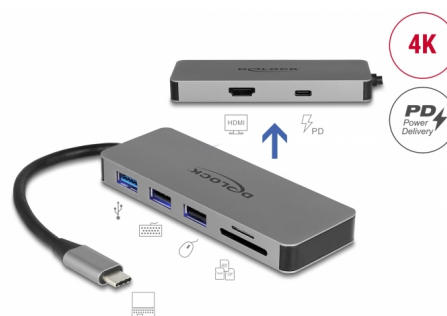

Delock Dokovací stanice USB Type-C™ pro mobilní zařízení 4K - HDMI / Hub / SD / PD 2.0

Popis

Tuto dokovací stanici značky Delock lze připojit k mobilnímu zařízení s portem USB-C™ DP Alt Mode nebo Thunderbolt™ 3 a poskytuje množství rozhraní. Jeden monitor lze provozovat na výstupu HDMI. Tři integrované porty USB umožňují využití periferních zařízení, jakož i čtečky karet SD nebo micro SD, což jsou doplňující funkce.

Podpora napájení USB Power Delivery (USB PD 2.0) s výkonem až 87 W

Doková stanice má napájecí port USB Type-C™ Power Delivery k připojení napájecího zdroje laptopu nebo tabletu za účelem nabíjení. Kromě toho dodává energii do portů USB. Dokovou stanici lze používat i bez zdroje napájení.

Osvětlení LED

Vnitřní modré osvětlení LED zajišťuje, aby porty bylo možno najít i za tmy.

Malý odolný pomocník

Vzhledem k malým rozměrům a pevnému krytu je tato doková stanice Delock obzvlášť vhodná na cesty. Lze ji prostě vložit do tašky spolu s laptopem nebo tabletem a v případě potřeby použít.

- Přenos audio a video signálu
- Vstupní výkon: 1 x USB 5 Gbps USB Type-C™ samice max. 87 W
- Může být použita pouze jedna paměťová karta, nikoliv obě současně
- Kompatibilní s Samsung Dex
- Kovová skříňka
- Osvětlení LED
- Délka kabelu bez konektorů: cca. 15 cm
- Barva: šedá
- Rozměry (DxŠxV): cca. 109 x 40 x 12 mm