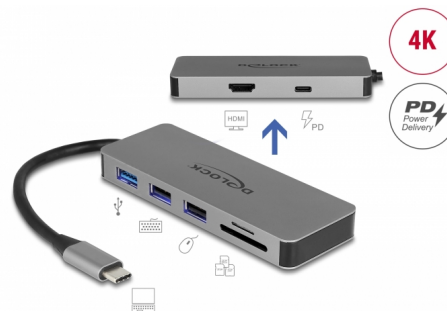

Delock Estación de Acoplamiento USB Type-C™ para dispositivos móviles 4K - HDMI / Concentrador / SD / PD 2.0

Descripción

Puede conectarse esta estación de acoplamiento de Delock a un dispositivo móvil con un puerto USB-C™ DP Alt Mode o Thunderbolt™ 3, por lo que proporciona una variedad de interfaces. Se puede utilizar un monitor en la salida HDMI. Tres puertos USB incorporados permiten el uso de periféricos, así como un lector de tarjetas SD / micro SD, completan las características.

Suministro de potencia USB (USB PD 2.0) admite hasta 87 vatios

La estación de acoplamiento tiene un puerto de suministro de energía USB Type-C™ para conectar la fuente de alimentación de la computadora portátil o tableta para cargarla. Además, también suministra alimentación a los puertos USB. La estación de acoplamiento también se puede utilizar sin una fuente de alimentación.

Iluminación LED

Una iluminación interna de LED azul garantiza que también se puedan encontrar los puertos en la oscuridad.

Pequeño ayudante robusto

Gracias a sus pequeñas dimensiones y su robusta carcasa, esta estación de acoplamiento de Delock es especialmente adecuada para viajar. Simplemente se puede empaquetar en la bolsa junto con la computadora portátil o tablet y se puede utilizar según sea necesario.